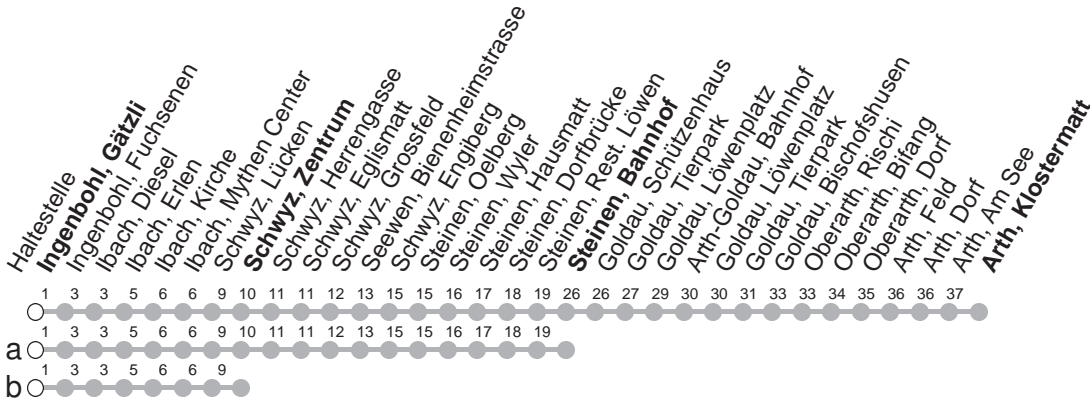

# 502

## → Arth, Klostermatt

Ingenbohl, Gätzli

🕒	Montag - Freitag	Samstag, sowie 2. Januar	Sonntag, allg. Feiertage *	🕒
5	29			5
6	03a 33	33	33	6
7	03a 33	03a 33	03b 33	7
8	03a 33	03a 33	03b 33	8
9	03b 33	03b 33	03b 33	9
10	03b 33	03b 33	03b 33	10
11	03a 33	03a 33	03b 33	11
12	03a 33	03a 33	03b 33	12
13	03a 33	03a 33	03b 33	13
14	03b 33	03b 33	03b 33	14
15	03b 33	03b 33	03b 33	15
16	03a 33	03a 33	03b 33	16
17	03a 33	03a 33	03b 33	17
18	03a 33	03a 33	03b 33	18
19	03a 33	03a 33	03b 33	19
20	03a 33	03a 33	03b 33	20
21	03b 33a	03b 33a	03b 33b	21
22	03b 33a	03b 33a	03b 33b	22
23	03b 33b <sup>md</sup> 33a <sup>Ⓟ</sup>	03b 33a	03b 33b	23
0	03b 33b	03b 33b	03b 33b	0
1	03b	03b	03b	1

Gültig von 13.12.20 bis 11.12.21

a,b : Linienverlauf siehe oben

Ⓟ : verkehrt nur Freitag

**md** : verkehrt nur Montag - Donnerstag

\* ohne 2. Januar

Am 25.12.20, 26.12.20, 01.01.21, 02.04.21, 05.04.21, 13.05.21, 24.05.21, 01.08.21 gilt der Sonntagsfahrplan.