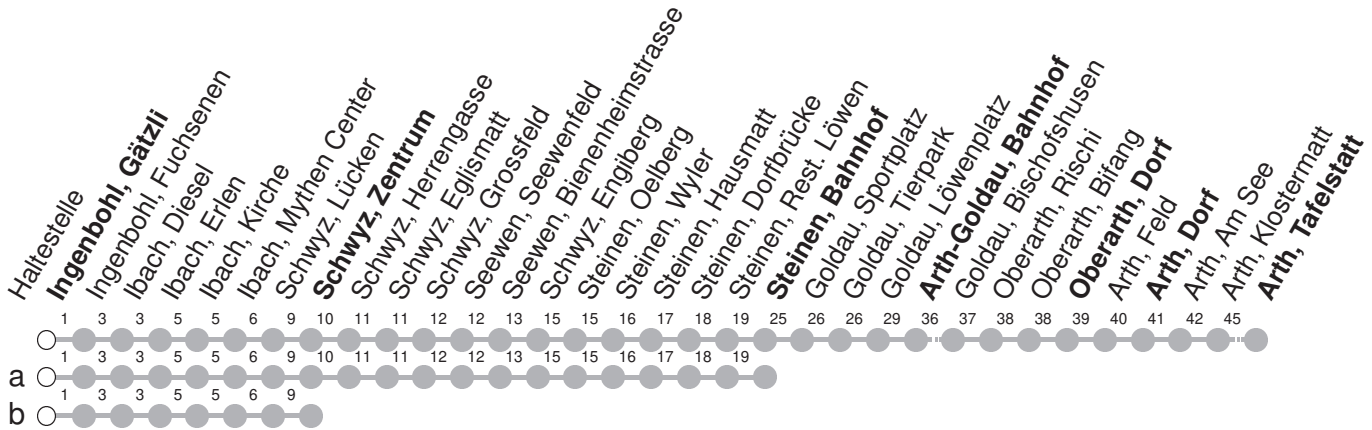

502

→ Arth, Tafelstatt

Ingenbohl, Gätzli

🕒	Montag - Freitag	Samstag	Sonntag*	🕒
5	29			5
6	02a 32	32	32	6
7	02a 32	02a 32	32	7
8	02a 32	02a 32	02b 32	8
9	02a 32	02a 32	02b 32	9
10	02a 32	02a 32	02b 32	10
11	02a 32	02a 32	02b 32	11
12	02a 32	02a 32	02b 32	12
13	02a 32	02a 32	02b 32	13
14	02a 32	02a 32	02b 32	14
15	02a 32	02a 32	02b 32	15
16	02a 32	02a 32	02b 32	16
17	02a 32	02a 32	02b 32	17
18	02a 32	02a 32	02b 32	18
19	02a 32	02a 32	02b 32	19
20	02a 32	02a 32	02b 32	20
21	02b 32a	02b 32a	02b 32b	21
22	02b 32a	02b 32a	02b 32b	22
23	02b 32b ^{md} 32a ⁵	02b 32a	02b 32b	23
0	02b 32b	02b 32b	02b 32b	0
1	02b	02b	02b	1

Gültig ab 15.12.2024

a,b : Linienverlauf siehe oben
md : nur Montag - Donnerstag

⁵ : nur Nächte Freitag/Samstag, sowie
 Silvester, Schmutziger Donnerstag/FR,
 Gudelmontag/DI, Gudedienstag/MI

* Als Sonntag gelten zusätzlich: 25.12., 26.12., 01.01., 18.04., 21.04., 29.05., 09.06., 01.08.