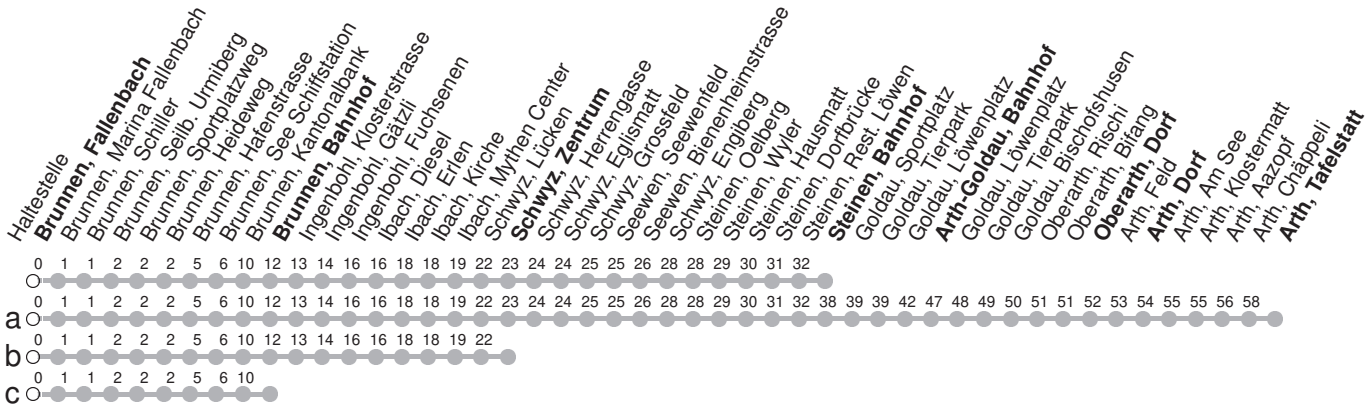

## → Arth, Tafelstatt

Brunnen, Fallenbach

🕒	Montag - Freitag	Samstag	Sonntag*	🕒
5	50			5
6	20a      50	20a      50		6
7	20a      50	20a      50	20a      50b	7
8	20a      50	20a      50	20a      50b	8
9				9
10				10
11	50	50	50b	11
12	20a      50	20a      50	20a      50b	12
13	20a      50	20a      50	20a      50b	13
14				14
15				15
16	50	50	50b	16
17	20a      50	20a      50	20a      50b	17
18	20a      50	20a      50	20a      50b	18
19	20a      50	20a      50	20a      50b	19
20	20a      50b	20a      50b	20a      50b	20
21	20      50b	20      50b	20b      50b	21
22	20      50b	20      50b	20b      50b	22
23	20b <sup>md</sup> 20 <sup>5</sup> 50b	20      50b	20b      50b	23
0	20b      50b	20b      50b	20b      50b	0
1	40c <sup>5</sup>	40c		1

Gültig ab 15.12.2024

a,b,c : Linienverlauf siehe oben

**md** : nur Montag - Donnerstag

<sup>5</sup> : nur Nächte Freitag/Samstag, sowie Silvester, Schmutziger Donnerstag/FR, Gudelmontag/DI, Gudedienstag/MI

\* Als Sonntag gelten zusätzlich: 25.12., 26.12., 01.01., 18.04., 21.04., 29.05., 09.06., 01.08.