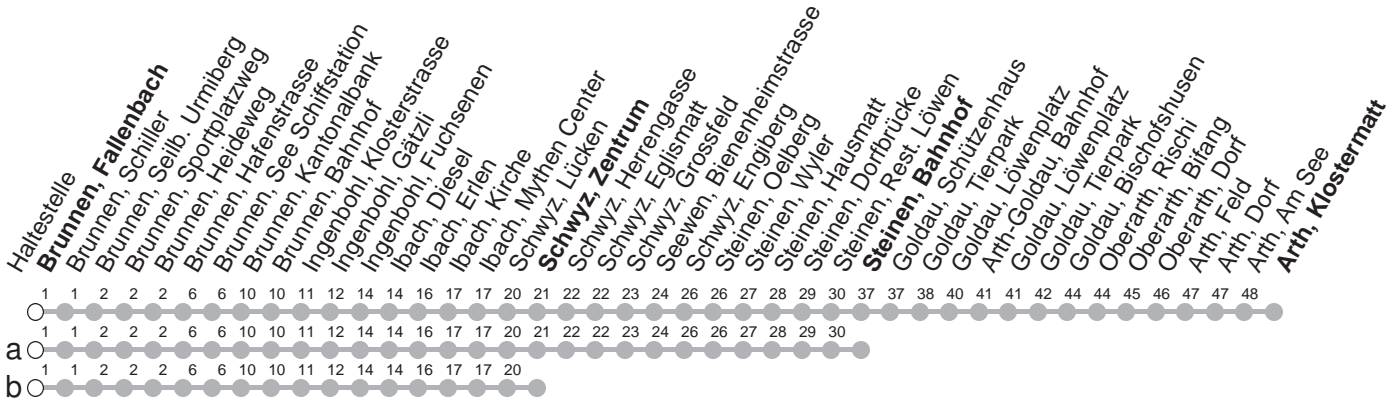

502

→ Arth, Klostermatt

Brunnen, Fallenbach

	Montag - Freitag	Samstag, sowie 2. Januar	Sonntag, allg. Feiertage *	
5	50a			5
6	21 50a	21 50a	50b	6
7	21 50a	21 50a	21 50b	7
8	21 50b	21 50b	21 50b	8
9	21 50b	21 50b	21 50b	9
10	21 50a	21 50a	21 50b	10
11	21 50a	21 50a	21 50b	11
12	21 50a	21 50a	21 50b	12
13	21 50b	21 50b	21 50b	13
14	21 50b	21 50b	21 50b	14
15	21 50a	21 50a	21 50b	15
16	21 50a	21 50a	21 50b	16
17	21 50a	21 50a	21 50b	17
18	21 50a	21 50a	21 50b	18
19	21 50a	21 50a	21 50b	19
20	21 50b	21 50b	21 50b	20
21	21a 50b	21a 50b	21b 50b	21
22	21a 50b	21a 50b	21b 50b	22
23	21b ^{md} 21a ⁵ 50b	21a 50b	21b 50b	23
0	21b 50b	21b 50b	21b 50b	0
1	43B ⁵	43B		1

Gültig von 13.12.20 bis 11.12.21

B : Fährt nur bis Brunnen, Bahnhof

md : verkehrt nur Montag - Donnerstag

a,b : Linienverlauf siehe oben

⁵ : verkehrt nur Freitag

* ohne 2. Januar

Am 25.12.20, 26.12.20, 01.01.21, 02.04.21, 05.04.21, 13.05.21, 24.05.21, 01.08.21 gilt der Sonntagsfahrplan.