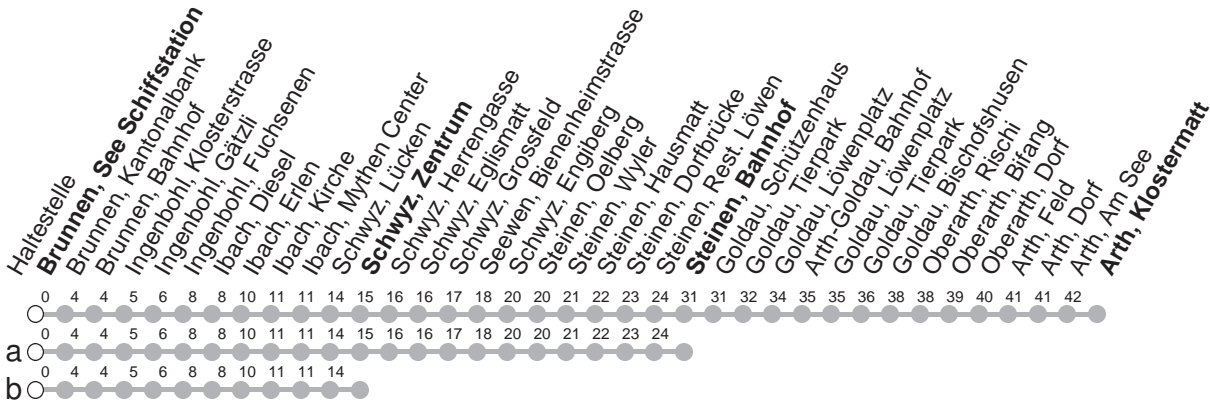

502

→ Arth, Klostermatt

Brunnen, See Schiffstation

🕒	Montag - Freitag		Samstag, sowie 2. Januar	Sonntag, allg. Feiertage *		🕒		
5	22	56a				5		
6	27	56a	27	56a	27	56b	6	
7	27	56a	27	56a	27	56b	7	
8	27	56b	27	56b	27	56b	8	
9	27	56b	27	56b	27	56b	9	
10	27	56a	27	56a	27	56b	10	
11	27	56a	27	56a	27	56b	11	
12	27	56a	27	56a	27	56b	12	
13	27	56b	27	56b	27	56b	13	
14	27	56b	27	56b	27	56b	14	
15	27	56a	27	56a	27	56b	15	
16	27	56a	27	56a	27	56b	16	
17	27	56a	27	56a	27	56b	17	
18	27	56a	27	56a	27	56b	18	
19	27	56a	27	56a	27	56b	19	
20	27	56b	27	56b	27	56b	20	
21	27a	56b	27a	56b	27b	56b	21	
22	27a	56b	27a	56b	27b	56b	22	
23	27b ^{md}	27a [Ⓢ]	56b	27a	56b	27b	56b	23
0	27b	56b	27b	56b	27b	56b	0	

Gültig von 13.12.20 bis 11.12.21

a,b : Linienverlauf siehe oben

Ⓢ : verkehrt nur Freitag

md : verkehrt nur Montag - Donnerstag

* ohne 2. Januar

Am 25.12.20, 26.12.20, 01.01.21, 02.04.21, 05.04.21, 13.05.21, 24.05.21, 01.08.21 gilt der Sonntagsfahrplan.