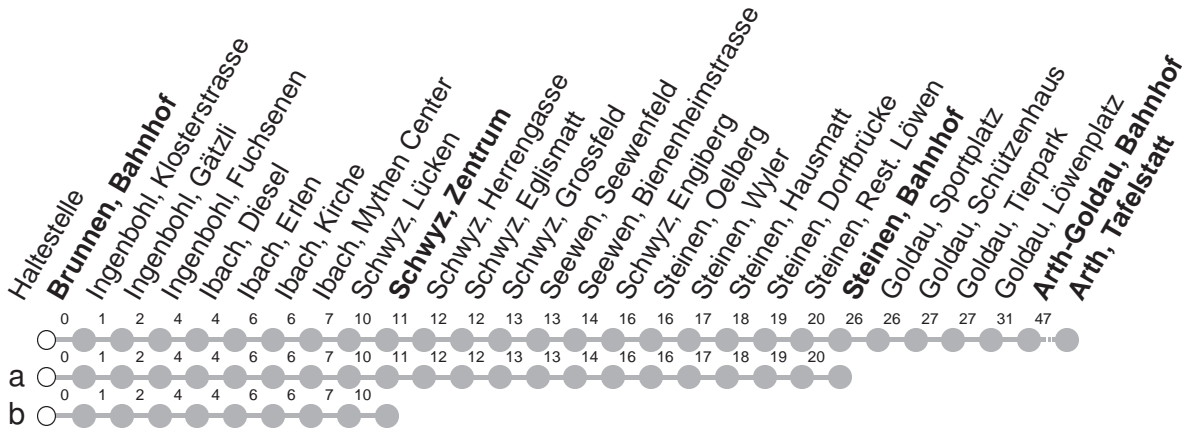

# 502

## → Arth, Tafelstatt

Brunnen, Bahnhof

	Montag - Freitag, sowie 2. Januar	Samstag	Sonntag, allg. Feiertage ohne 2. Januar	
5	28			5
6	02a 32	32	32	6
7	01a 32	01a 32	01b 32	7
8	01a 32	01a 32	01b 32	8
9	01a 32	01a 32	01b 32	9
10	01a 32	01a 32	01b 32	10
11	01a 32	01a 32	01b 32	11
12	01a 32	01a 32	01b 32	12
13	01a 32	01a 32	01b 32	13
14	01a 32	01a 32	01b 32	14
15	01a 32	01a 32	01b 32	15
16	01a 32	01a 32	01b 32	16
17	01a 32	01a 32	01b 32	17
18	01a 32	01a 32	01b 32	18
19	01a 32	01a 32	01b 32	19
20	01a 32	01a 32	01b 32	20
21	01b 32a	01b 32a	01b 32b	21
22	01b 32a	01b 32a	01b 32b	22
23	01b 32b <sup>md</sup> 32a <sup>5</sup>	01b 32a	01b 32b	23
0	01b 32b	01b 32b	01b 32b	0
1	01b	01b	01b	1

Gültig ab 10.12.2023

a,b : Linienverlauf siehe oben

**md** : nur Montag - Donnerstag

<sup>5</sup> : nur Nächte Freitag/Samstag, Schmutziger Donnerstag/FR, Gúdelmontag/DI, Gúdeldienstag/MI

Am 25.12., 26.12., 01.01., Karfreitag, Ostermontag, Auffahrt, Pfingstmontag, 01.08. gilt der Sonntagsfahrplan.