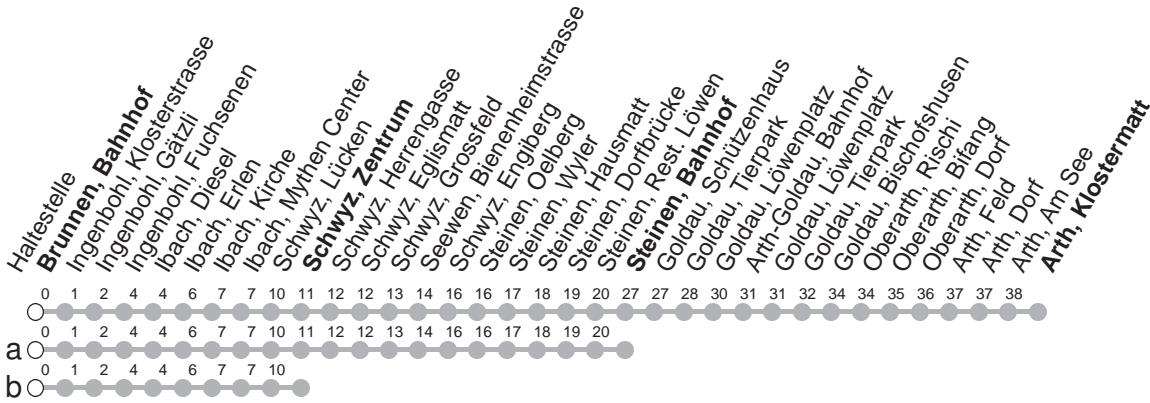

502

→ Arth, Klostermatt

Brunnen, Bahnhof

🕒	Montag - Freitag	Samstag, sowie 2. Januar	Sonntag, allg. Feiertage *	🕒
5	28			5
6	02a 32	32	32	6
7	02a 32	02a 32	02b 32	7
8	02a 32	02a 32	02b 32	8
9	02b 32	02b 32	02b 32	9
10	02b 32	02b 32	02b 32	10
11	02a 32	02a 32	02b 32	11
12	02a 32	02a 32	02b 32	12
13	02a 32	02a 32	02b 32	13
14	02b 32	02b 32	02b 32	14
15	02b 32	02b 32	02b 32	15
16	02a 32	02a 32	02b 32	16
17	02a 32	02a 32	02b 32	17
18	02a 32	02a 32	02b 32	18
19	02a 32	02a 32	02b 32	19
20	02a 32	02a 32	02b 32	20
21	02b 32a	02b 32a	02b 32b	21
22	02b 32a	02b 32a	02b 32b	22
23	02b 32b ^{md} 32a [Ⓢ]	02b 32a	02b 32b	23
0	02b 32b	02b 32b	02b 32b	0
1	02b	02b	02b	1

Gültig von 13.12.20 bis 11.12.21

a,b : Linienverlauf siehe oben

Ⓢ : verkehrt nur Freitag

md : verkehrt nur Montag - Donnerstag

* ohne 2. Januar

Am 25.12.20, 26.12.20, 01.01.21, 02.04.21, 05.04.21, 13.05.21, 24.05.21, 01.08.21 gilt der Sonntagsfahrplan.