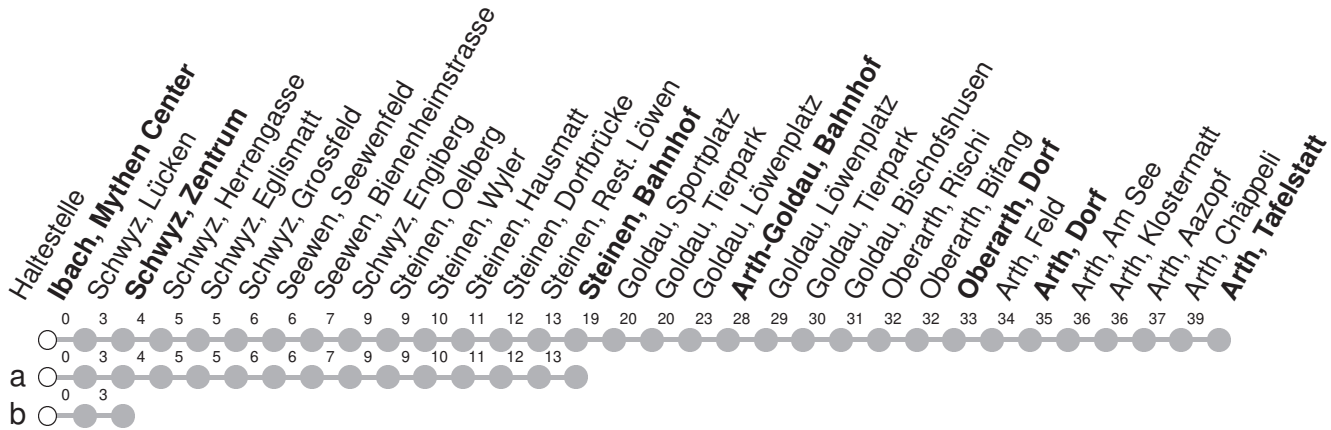

502

→ Arth, Tafelstatt

Ibach, Mythen Center

| 🕒 | Montag - Freitag | Samstag | Sonntag* | 🕒 |
|----|--|---------|----------|----|
| 5 | 09b 35 | 09b 39 | 39b | 5 |
| 6 | 08a 38 | 38 | 09b 38 | 6 |
| 7 | 08a 38 | 08a 38 | 38 | 7 |
| 8 | 08a 38 | 08a 38 | 08b 38 | 8 |
| 9 | 08a 38 | 08a 38 | 08b 38 | 9 |
| 10 | 08a 38 | 08a 38 | 08b 38 | 10 |
| 11 | 08a 38 | 08a 38 | 08b 38 | 11 |
| 12 | 08a 38 | 08a 38 | 08b 38 | 12 |
| 13 | 08a 38 | 08a 38 | 08b 38 | 13 |
| 14 | 08a 38 | 08a 38 | 08b 38 | 14 |
| 15 | 08a 38 | 08a 38 | 08b 38 | 15 |
| 16 | 08a 38 | 08a 38 | 08b 38 | 16 |
| 17 | 08a 38 | 08a 38 | 08b 38 | 17 |
| 18 | 08a 38 | 08a 38 | 08b 38 | 18 |
| 19 | 08a 38 | 08a 38 | 08b 38 | 19 |
| 20 | 08a 38 | 08a 38 | 08b 38 | 20 |
| 21 | 08b 38a | 08b 38a | 08b 38b | 21 |
| 22 | 08b 38a | 08b 38a | 08b 38b | 22 |
| 23 | 08b 38b ^{md} 38a [Ⓟ] | 08b 38a | 08b 38b | 23 |
| 0 | 08b 38b | 08b 38b | 08b 38b | 0 |
| 1 | 08b | 08b | 08b | 1 |

Gültig ab 15.12.2024

a,b : Linienverlauf siehe oben
md : nur Montag - Donnerstag

Ⓟ : nur Nächte Freitag/Samstag, sowie Silvester, Schmutziger Donnerstag/FR, Gudelmontag/DI, Gudedienstag/MI

* Als Sonntag gelten zusätzlich: 25.12., 26.12., 01.01., 18.04., 21.04., 29.05., 09.06., 01.08.