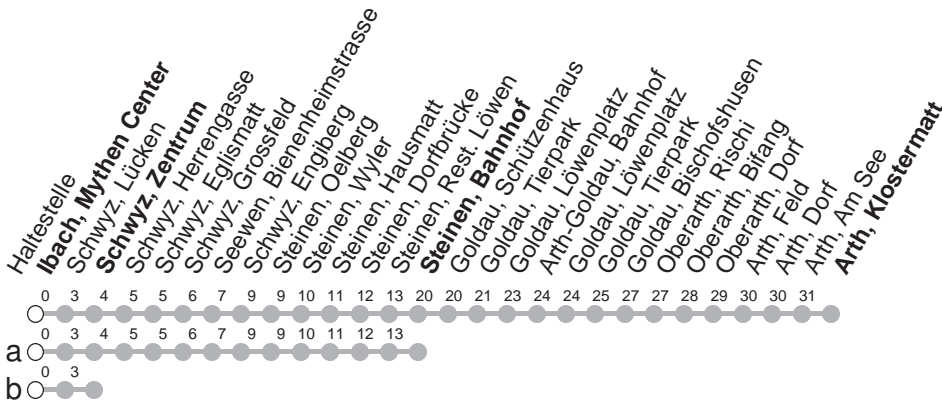

502

→ Arth, Klostermatt

Ibach, Mythen Center

| 🕒 | Montag - Freitag | Samstag, sowie 2. Januar | Sonntag, allg. Feiertage * | 🕒 |
|----|--|-----------------------------|-------------------------------|----|
| 5 | 09b 35 | 39 | 39b | 5 |
| 6 | 09a 39 | 39 | 09b 39 | 6 |
| 7 | 09a 39 | 09a 39 | 09b 39 | 7 |
| 8 | 09a 39 | 09a 39 | 09b 39 | 8 |
| 9 | 09b 39 | 09b 39 | 09b 39 | 9 |
| 10 | 09b 39 | 09b 39 | 09b 39 | 10 |
| 11 | 09a 39 | 09a 39 | 09b 39 | 11 |
| 12 | 09a 39 | 09a 39 | 09b 39 | 12 |
| 13 | 09a 39 | 09a 39 | 09b 39 | 13 |
| 14 | 09b 39 | 09b 39 | 09b 39 | 14 |
| 15 | 09b 39 | 09b 39 | 09b 39 | 15 |
| 16 | 09a 39 | 09a 39 | 09b 39 | 16 |
| 17 | 09a 39 | 09a 39 | 09b 39 | 17 |
| 18 | 09a 39 | 09a 39 | 09b 39 | 18 |
| 19 | 09a 39 | 09a 39 | 09b 39 | 19 |
| 20 | 09a 39 | 09a 39 | 09b 39 | 20 |
| 21 | 09b 39a | 09b 39a | 09b 39b | 21 |
| 22 | 09b 39a | 09b 39a | 09b 39b | 22 |
| 23 | 09b 39b ^{md} 39a [Ⓟ] | 09b 39a | 09b 39b | 23 |
| 0 | 09b 39b | 09b 39b | 09b 39b | 0 |
| 1 | 09b | 09b | 09b | 1 |

Gültig von 13.12.20 bis 11.12.21

a,b : Linienerlauf siehe oben

Ⓟ : verkehrt nur Freitag

md : verkehrt nur Montag - Donnerstag

* ohne 2. Januar

Am 25.12.20, 26.12.20, 01.01.21, 02.04.21, 05.04.21, 13.05.21, 24.05.21, 01.08.21 gilt der Sonntagsfahrplan.