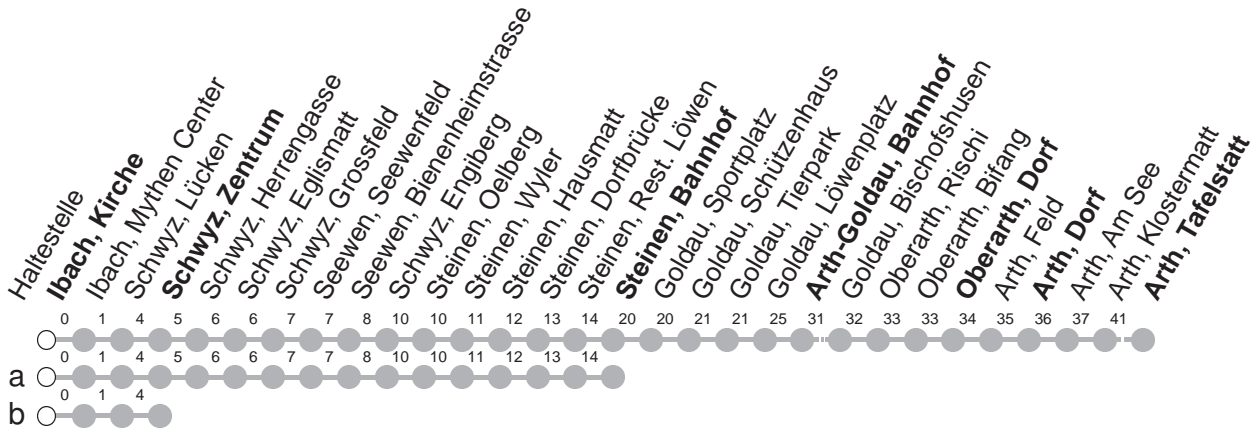

502

→ Arth, Tafelstatt

Ibach, Kirche

🕒	Montag - Freitag, sowie 2. Januar	Samstag	Sonntag, allg. Feiertage ohne 2. Januar	🕒
5	08b 34	08b 38	38b	5
6	08a 38	38	08b 38	6
7	07a 38	07a 38	07b 38	7
8	07a 38	07a 38	07b 38	8
9	07a 38	07a 38	07b 38	9
10	07a 38	07a 38	07b 38	10
11	07a 38	07a 38	07b 38	11
12	07a 38	07a 38	07b 38	12
13	07a 38	07a 38	07b 38	13
14	07a 38	07a 38	07b 38	14
15	07a 38	07a 38	07b 38	15
16	07a 38	07a 38	07b 38	16
17	07a 38	07a 38	07b 38	17
18	07a 38	07a 38	07b 38	18
19	07a 38	07a 38	07b 38	19
20	07a 38	07a 38	07b 38	20
21	07b 38a	07b 38a	07b 38b	21
22	07b 38a	07b 38a	07b 38b	22
23	07b 38b ^{md} 38a [Ⓢ]	07b 38a	07b 38b	23
0	07b 38b	07b 38b	07b 38b	0
1	07b	07b	07b	1

Gültig ab 10.12.2023

a,b : Linienverlauf siehe oben

md : nur Montag - Donnerstag

Ⓢ : nur Nächte Freitag/Samstag, Schmutziger Donnerstag/FR, Gúdeldmontag/DI, Gúdeldienstag/MI

Am 25.12., 26.12., 01.01., Karfreitag, Ostermontag, Auffahrt, Pfingstmontag, 01.08. gilt der Sonntagsfahrplan.