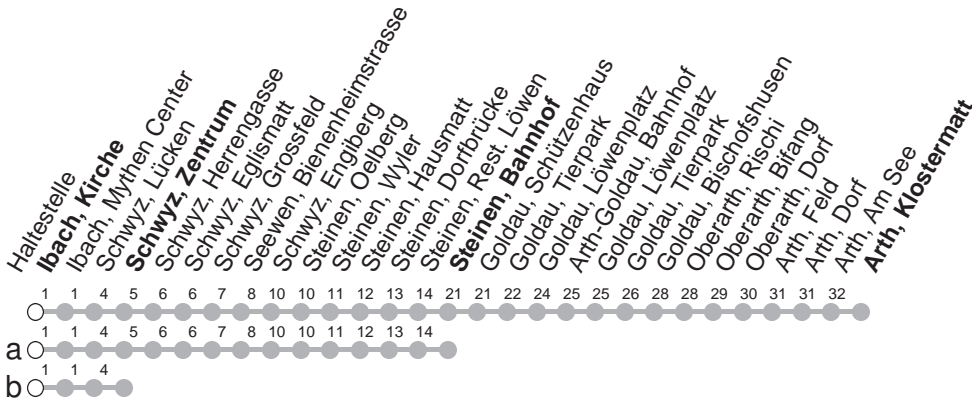

502

→ Arth, Klostermatt

Ibach, Kirche

🕒	Montag - Freitag	Samstag, sowie 2. Januar	Sonntag, allg. Feiertage *	🕒
5	08b 34	38	38b	5
6	08a 38	38	08b 38	6
7	08a 38	08a 38	08b 38	7
8	08a 38	08a 38	08b 38	8
9	08b 38	08b 38	08b 38	9
10	08b 38	08b 38	08b 38	10
11	08a 38	08a 38	08b 38	11
12	08a 38	08a 38	08b 38	12
13	08a 38	08a 38	08b 38	13
14	08b 38	08b 38	08b 38	14
15	08b 38	08b 38	08b 38	15
16	08a 38	08a 38	08b 38	16
17	08a 38	08a 38	08b 38	17
18	08a 38	08a 38	08b 38	18
19	08a 38	08a 38	08b 38	19
20	08a 38	08a 38	08b 38	20
21	08b 38a	08b 38a	08b 38b	21
22	08b 38a	08b 38a	08b 38b	22
23	08b 38b ^{md} 38a [Ⓟ]	08b 38a	08b 38b	23
0	08b 38b	08b 38b	08b 38b	0
1	08b	08b	08b	1

Gültig von 13.12.20 bis 11.12.21

a,b : Linienverlauf siehe oben

Ⓟ : verkehrt nur Freitag

md : verkehrt nur Montag - Donnerstag

* ohne 2. Januar

Am 25.12.20, 26.12.20, 01.01.21, 02.04.21, 05.04.21, 13.05.21, 24.05.21, 01.08.21 gilt der Sonntagsfahrplan.