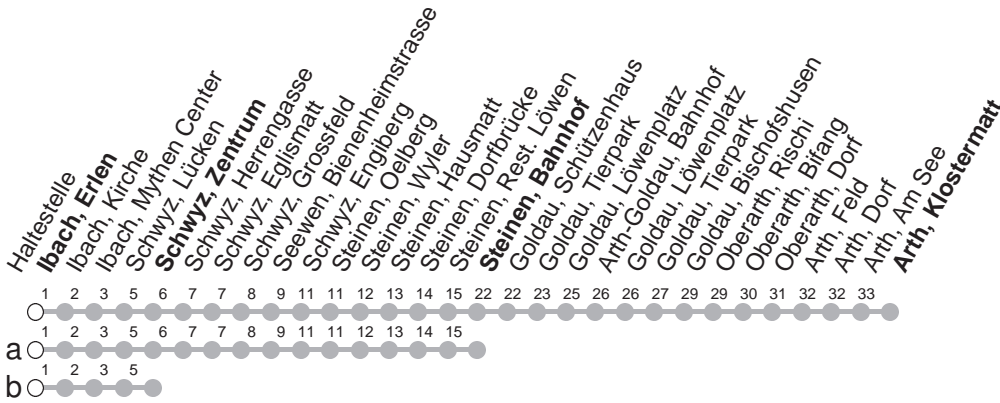

502

→ Arth, Klostermatt

Ibach, Erlen

🕒	Montag - Freitag		Samstag, sowie 2. Januar	Sonntag, allg. Feiertage *	🕒
5	06b	32	36	36b	5
6	06a	36	36	06b 36	6
7	06a	36	06a 36	06b 36	7
8	06a	36	06a 36	06b 36	8
9	06b	36	06b 36	06b 36	9
10	06b	36	06b 36	06b 36	10
11	06a	36	06a 36	06b 36	11
12	06a	36	06a 36	06b 36	12
13	06a	36	06a 36	06b 36	13
14	06b	36	06b 36	06b 36	14
15	06b	36	06b 36	06b 36	15
16	06a	36	06a 36	06b 36	16
17	06a	36	06a 36	06b 36	17
18	06a	36	06a 36	06b 36	18
19	06a	36	06a 36	06b 36	19
20	06a	36	06a 36	06b 36	20
21	06b	36a	06b 36a	06b 36b	21
22	06b	36a	06b 36a	06b 36b	22
23	06b	36b ^{md} 36a ^⑤	06b 36a	06b 36b	23
0	06b	36b	06b 36b	06b 36b	0
1	06b		06b	06b	1

Gültig von 13.12.20 bis 11.12.21

a,b : Linienverlauf siehe oben

⑤ : verkehrt nur Freitag

md : verkehrt nur Montag - Donnerstag

* ohne 2. Januar

Am 25.12.20, 26.12.20, 01.01.21, 02.04.21, 05.04.21, 13.05.21, 24.05.21, 01.08.21 gilt der Sonntagsfahrplan.