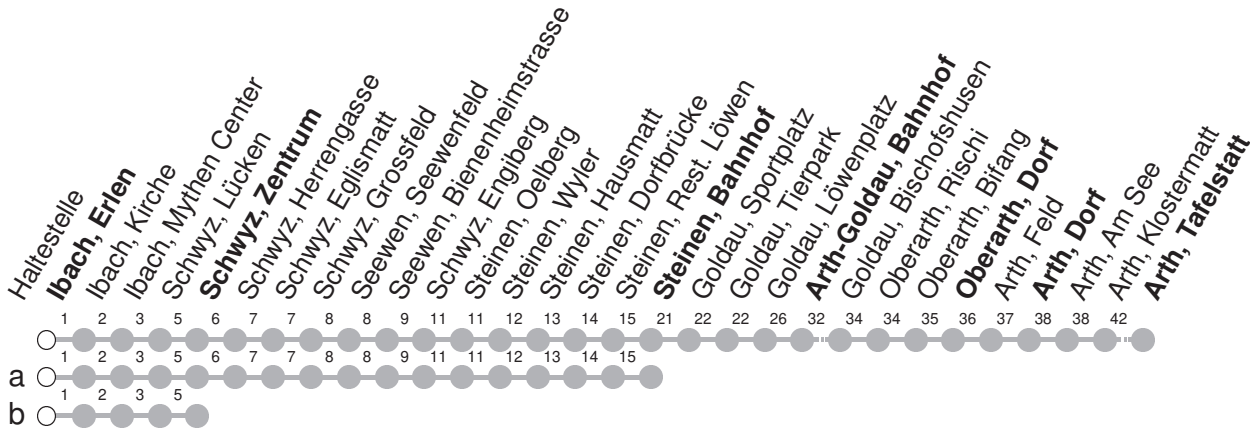

# 502

## → Arth, Tafelstatt

Ibach, Erlen

🕒	Montag - Freitag	Samstag	Sonntag*	🕒
5	06b 32	06b 36	36b	5
6	05a 35	35	06b 35	6
7	05a 35	05a 35	35	7
8	05a 35	05a 35	05b 35	8
9	05a 35	05a 35	05b 35	9
10	05a 35	05a 35	05b 35	10
11	05a 35	05a 35	05b 35	11
12	05a 35	05a 35	05b 35	12
13	05a 35	05a 35	05b 35	13
14	05a 35	05a 35	05b 35	14
15	05a 35	05a 35	05b 35	15
16	05a 35	05a 35	05b 35	16
17	05a 35	05a 35	05b 35	17
18	05a 35	05a 35	05b 35	18
19	05a 35	05a 35	05b 35	19
20	05a 35	05a 35	05b 35	20
21	05b 35a	05b 35a	05b 35b	21
22	05b 35a	05b 35a	05b 35b	22
23	05b 35b <sup>md</sup> 35a <sup>⑤</sup>	05b 35a	05b 35b	23
0	05b 35b	05b 35b	05b 35b	0
1	05b	05b	05b	1

Gültig ab 15.12.2024

a,b : Linienverlauf siehe oben  
**md** : nur Montag - Donnerstag

⑤ : nur Nächte Freitag/Samstag, sowie Silvester, Schmutziger Donnerstag/FR, GÜdelmontag/DI, GÜdeldienstag/MI

\* Als Sonntag gelten zusätzlich: 25.12., 26.12., 01.01., 18.04., 21.04., 29.05., 09.06., 01.08.