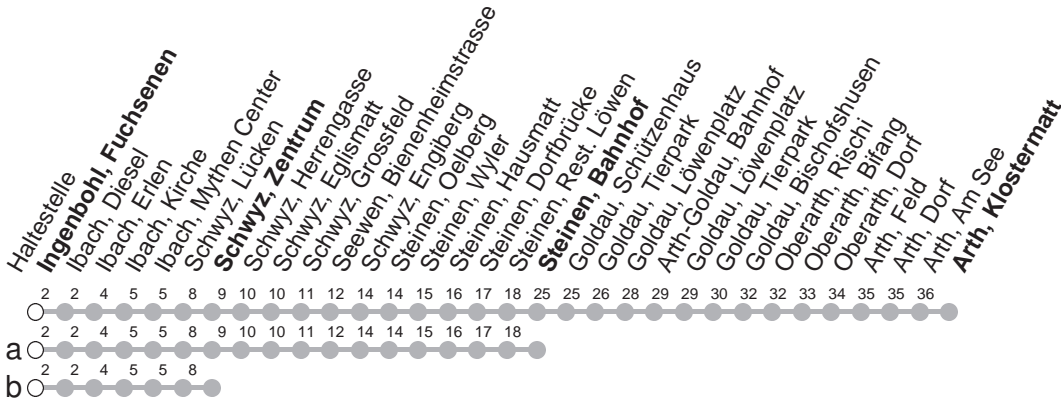

# 502

## → Arth, Klostermatt

Ingenbohl, Fuchsenen

🕒	Montag - Freitag	Samstag, sowie 2. Januar	Sonntag, allg. Feiertage *	🕒
5	30			5
6	04a 34	34	34	6
7	04a 34	04a 34	04b 34	7
8	04a 34	04a 34	04b 34	8
9	04b 34	04b 34	04b 34	9
10	04b 34	04b 34	04b 34	10
11	04a 34	04a 34	04b 34	11
12	04a 34	04a 34	04b 34	12
13	04a 34	04a 34	04b 34	13
14	04b 34	04b 34	04b 34	14
15	04b 34	04b 34	04b 34	15
16	04a 34	04a 34	04b 34	16
17	04a 34	04a 34	04b 34	17
18	04a 34	04a 34	04b 34	18
19	04a 34	04a 34	04b 34	19
20	04a 34	04a 34	04b 34	20
21	04b 34a	04b 34a	04b 34b	21
22	04b 34a	04b 34a	04b 34b	22
23	04b 34b <sup>md</sup> 34a <sup>Ⓟ</sup>	04b 34a	04b 34b	23
0	04b 34b	04b 34b	04b 34b	0
1	04b	04b	04b	1

Gültig von 13.12.20 bis 11.12.21

a,b : Linienverlauf siehe oben

Ⓟ : verkehrt nur Freitag

**md** : verkehrt nur Montag - Donnerstag

\* ohne 2. Januar

Am 25.12.20, 26.12.20, 01.01.21, 02.04.21, 05.04.21, 13.05.21, 24.05.21, 01.08.21 gilt der Sonntagsfahrplan.