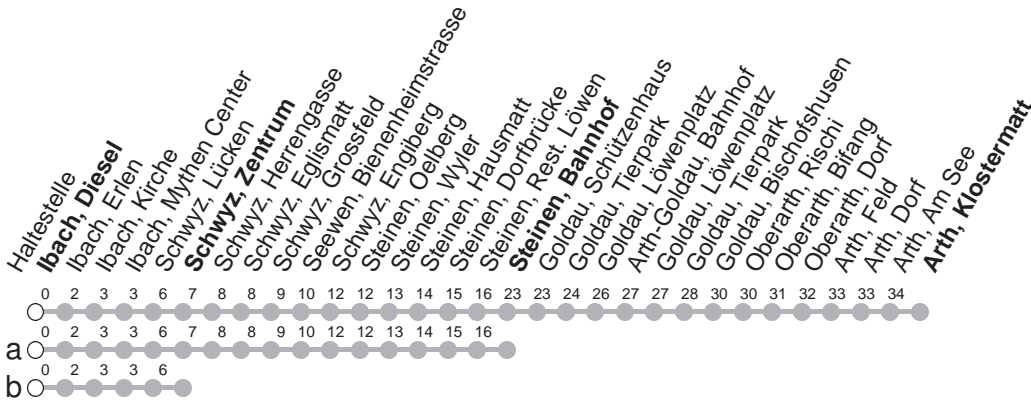

502

→ Arth, Klostermatt

Ibach, Diesel

🕒	Montag - Freitag	Samstag, sowie 2. Januar	Sonntag, allg. Feiertage *	🕒
5	32			5
6	06a 36	36	36	6
7	06a 36	06a 36	06b 36	7
8	06a 36	06a 36	06b 36	8
9	06b 36	06b 36	06b 36	9
10	06b 36	06b 36	06b 36	10
11	06a 36	06a 36	06b 36	11
12	06a 36	06a 36	06b 36	12
13	06a 36	06a 36	06b 36	13
14	06b 36	06b 36	06b 36	14
15	06b 36	06b 36	06b 36	15
16	06a 36	06a 36	06b 36	16
17	06a 36	06a 36	06b 36	17
18	06a 36	06a 36	06b 36	18
19	06a 36	06a 36	06b 36	19
20	06a 36	06a 36	06b 36	20
21	06b 36a	06b 36a	06b 36b	21
22	06b 36a	06b 36a	06b 36b	22
23	06b 36b ^{md} 36a [Ⓟ]	06b 36a	06b 36b	23
0	06b 36b	06b 36b	06b 36b	0
1	06b	06b	06b	1

Gültig von 13.12.20 bis 11.12.21

a,b : Linienverlauf siehe oben

Ⓟ : verkehrt nur Freitag

md : verkehrt nur Montag - Donnerstag

* ohne 2. Januar

Am 25.12.20, 26.12.20, 01.01.21, 02.04.21, 05.04.21, 13.05.21, 24.05.21, 01.08.21 gilt der Sonntagsfahrplan.