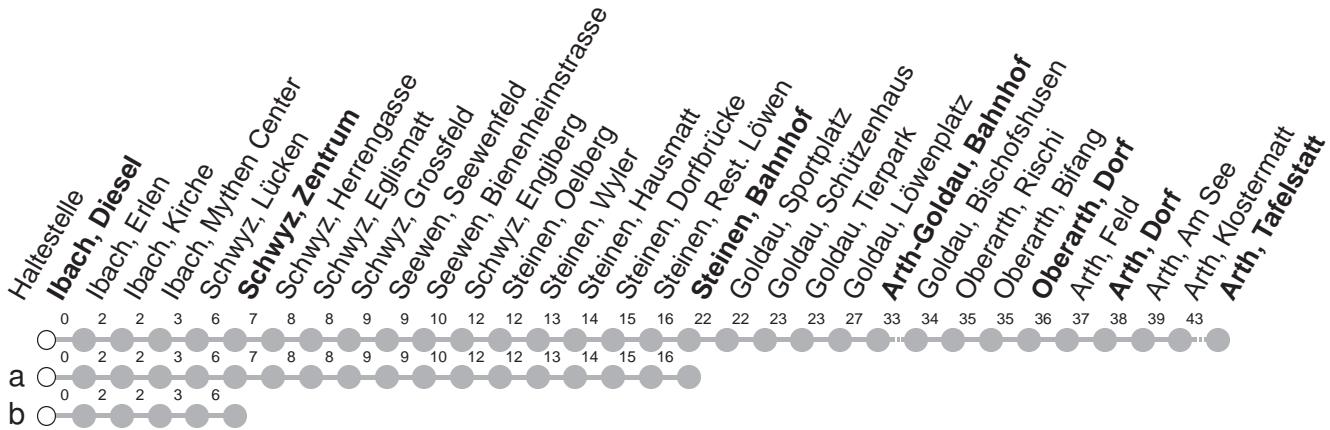

# 502

## → Arth, Tafelstatt

Ibach, Diesel

🕒	Montag - Freitag, sowie 2. Januar	Samstag	Sonntag, allg. Feiertage ohne 2. Januar	🕒
5	32			5
6	06a 36	36	36	6
7	05a 36	05a 36	05b 36	7
8	05a 36	05a 36	05b 36	8
9	05a 36	05a 36	05b 36	9
10	05a 36	05a 36	05b 36	10
11	05a 36	05a 36	05b 36	11
12	05a 36	05a 36	05b 36	12
13	05a 36	05a 36	05b 36	13
14	05a 36	05a 36	05b 36	14
15	05a 36	05a 36	05b 36	15
16	05a 36	05a 36	05b 36	16
17	05a 36	05a 36	05b 36	17
18	05a 36	05a 36	05b 36	18
19	05a 36	05a 36	05b 36	19
20	05a 36	05a 36	05b 36	20
21	05b 36a	05b 36a	05b 36b	21
22	05b 36a	05b 36a	05b 36b	22
23	05b 36b <sup>md</sup> 36a <sup>Ⓢ</sup>	05b 36a	05b 36b	23
0	05b 36b	05b 36b	05b 36b	0
1	05b	05b	05b	1

Gültig ab 10.12.2023

a,b : Linienverlauf siehe oben

**md** : nur Montag - Donnerstag

Ⓢ : nur Nächte Freitag/Samstag, Schmutziger Donnerstag/FR, Gúdelmontag/DI, Gúdeldienstag/MI

Am 25.12., 26.12., 01.01., Karfreitag, Ostermontag, Auffahrt, Pfingstmontag, 01.08. gilt der Sonntagsfahrplan.