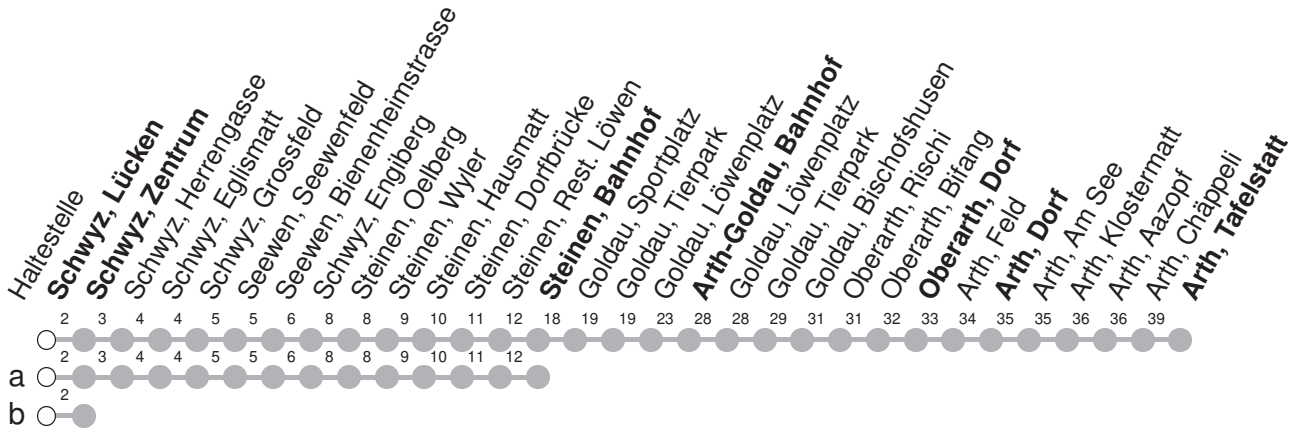

## → Arth, Tafelstatt

Schwyz, Lücken

🕒	Montag - Freitag		Samstag	Sonntag*		🕒
5	09b	35	09b	39	39b	5
6	08a	38	38		09b 38	6
7	08a	38	08a	38	38	7
8	08a	38	08a	38	08b 38	8
9	08a	38	08a	38	08b 38	9
10	08a	38	08a	38	08b 38	10
11	08a	38	08a	38	08b 38	11
12	08a	38	08a	38	08b 38	12
13	08a	38	08a	38	08b 38	13
14	08a	38	08a	38	08b 38	14
15	08a	38	08a	38	08b 38	15
16	08a	38	08a	38	08b 38	16
17	08a	38	08a	38	08b 38	17
18	08a	38	08a	38	08b 38	18
19	08a	38	08a	38	08b 38	19
20	08a	38	08a	38	08b 38	20
21	08b	38a	08b	38a	08b 38b	21
22	08b	38a	08b	38a	08b 38b	22
23	08b	38b <sup>md</sup>	38a <sup>Ⓟ</sup>	08b 38a	08b 38b	23
0	08b	38b	08b	38b	08b 38b	0
1	08b		08b		08b	1

Gültig ab 15.12.2024

a,b : Linienverlauf siehe oben  
**md** : nur Montag - Donnerstag

Ⓟ : nur Nächte Freitag/Samstag, sowie  
 Silvester, Schmutziger Donnerstag/FR,  
 Gudelmontag/DI, Gudedienstag/MI

\* Als Sonntag gelten zusätzlich: 25.12., 26.12., 01.01., 18.04., 21.04., 29.05., 09.06., 01.08.