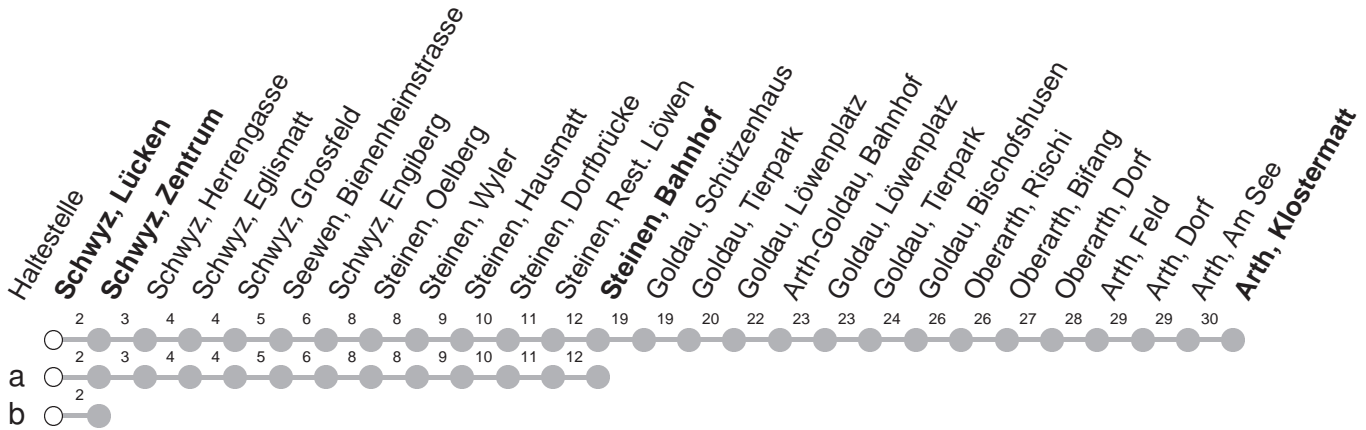

502

→ Arth, Klostermatt

Schwyz, Lücken

🕒	Montag - Freitag	Samstag, sowie 2. Januar	Sonntag, allg. Feiertage *	🕒
5	09b 35	39	39b	5
6	09a 39	39	09b 39	6
7	09a 39	09a 39	09b 39	7
8	09a 39	09a 39	09b 39	8
9	09b 39	09b 39	09b 39	9
10	09b 39	09b 39	09b 39	10
11	09a 39	09a 39	09b 39	11
12	09a 39	09a 39	09b 39	12
13	09a 39	09a 39	09b 39	13
14	09b 39	09b 39	09b 39	14
15	09b 39	09b 39	09b 39	15
16	09a 39	09a 39	09b 39	16
17	09a 39	09a 39	09b 39	17
18	09a 39	09a 39	09b 39	18
19	09a 39	09a 39	09b 39	19
20	09a 39	09a 39	09b 39	20
21	09b 39a	09b 39a	09b 39b	21
22	09b 39a	09b 39a	09b 39b	22
23	09b 39b ^{md} 39a ^⑤	09b 39a	09b 39b	23
0	09b 39b	09b 39b	09b 39b	0
1	09b	09b	09b	1

Gültig von 13.12.20 bis 11.12.21

a,b : Linienverlauf siehe oben

⑤ : verkehrt nur Freitag

md : verkehrt nur Montag - Donnerstag

* ohne 2. Januar

Am 25.12.20, 26.12.20, 01.01.21, 02.04.21, 05.04.21, 13.05.21, 24.05.21, 01.08.21 gilt der Sonntagsfahrplan.