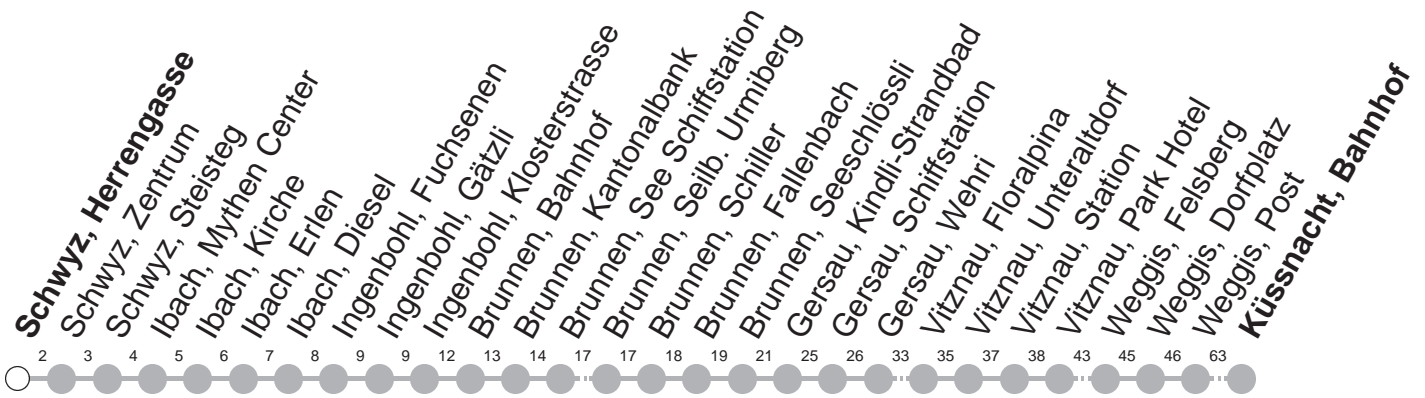

## → Küssnacht am Rigi, Bahnhof

Schwyz, Herrengasse

🕒	Montag - Freitag	Samstag, sowie 2. Januar	Sonntag, allg. Feiertage *	🕒
6	08 38	08		6
7	08 38	08 38	08	7
8	08 38	08 38	08	8
9	08	08	08	9
10	08	08	08	10
11	08 38	08 38	08	11
12	08 38	08 38	08	12
13	08 38	08 38	08	13
14	08	08	08	14
15	08	08	08	15
16	08 38	08 38	08	16
17	08 38	08 38	08	17
18	08 38	08 38	08	18
19	08 38	08 38	08	19
20	08 38	08 38	08	20
21	08	08	08	21
22	08	08		22
23	08	08		23
0	08 <sup>⑤</sup>	08		0

Gültig von 13.12.20 bis 11.12.21

⑤ : verkehrt nur Freitag

\* ohne 2. Januar

Am 25.12.20, 26.12.20, 01.01.21, 02.04.21, 05.04.21, 13.05.21, 24.05.21, 01.08.21 gilt der Sonntagsfahrplan.

öV-LIVE