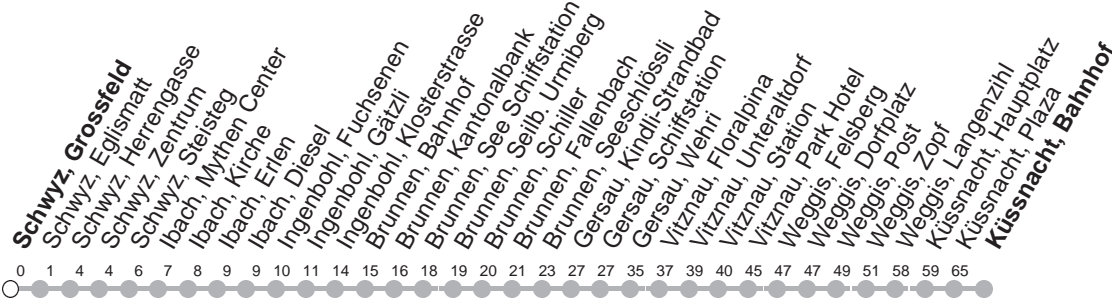

## → Küssnacht am Rigi, Bahnhof Schwyz, Grossfeld

🕒	Montag - Freitag	Samstag, sowie 2. Januar	Sonntag, allg. Feiertage *	🕒
6	07 37	07		6
7	07 37	07	37	7
8	07 37	07	37	8
9	07	07	07	9
10	07	07	07	10
11	07 37	07	37	11
12	07 37	07	37	12
13	07 37	07	37	13
14	07	07	07	14
15	07	07	07	15
16	07 37	07	37	16
17	07 37	07	37	17
18	07 37	07	37	18
19	07 37	07	37	19
20	07 37	07	37	20
21	07	07	07	21
22	07	07		22
23	07	07		23
0	07 <sup>⑤</sup>	07		0

Gültig von 13.12.20 bis 11.12.21

⑤ : verkehrt nur Freitag

\* ohne 2. Januar

Am 25.12.20, 26.12.20, 01.01.21, 02.04.21, 05.04.21, 13.05.21, 24.05.21, 01.08.21 gilt der Sonntagsfahrplan.

öV-LIVE