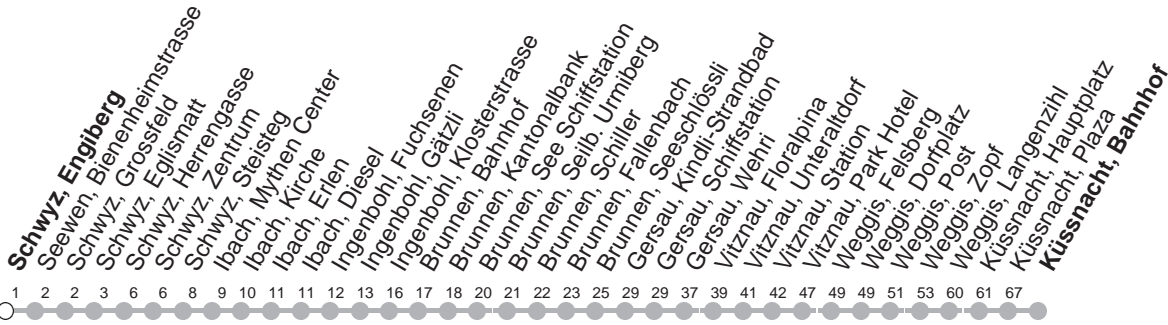

502

→ Küssnacht am Rigi, Bahnhof Schwyz, Engiberg

🕒	Montag - Freitag	Samstag, sowie 2. Januar	Sonntag, allg. Feiertage *	🕒
6	05 35	05		6
7	05 35	05 35	05	7
8	05 35	05 35	05	8
9	05	05	05	9
10	05	05	05	10
11	05 35	05 35	05	11
12	05 35	05 35	05	12
13	05 35	05 35	05	13
14	05	05	05	14
15	05	05	05	15
16	05 35	05 35	05	16
17	05 35	05 35	05	17
18	05 35	05 35	05	18
19	05 35	05 35	05	19
20	05 35	05 35	05	20
21	05	05	05	21
22	05	05		22
23	05	05		23
0	05 ^⑤	05		0

Gültig von 13.12.20 bis 11.12.21

⑤ : verkehrt nur Freitag

* ohne 2. Januar

Am 25.12.20, 26.12.20, 01.01.21, 02.04.21, 05.04.21, 13.05.21, 24.05.21, 01.08.21 gilt der Sonntagsfahrplan.

öV-LIVE