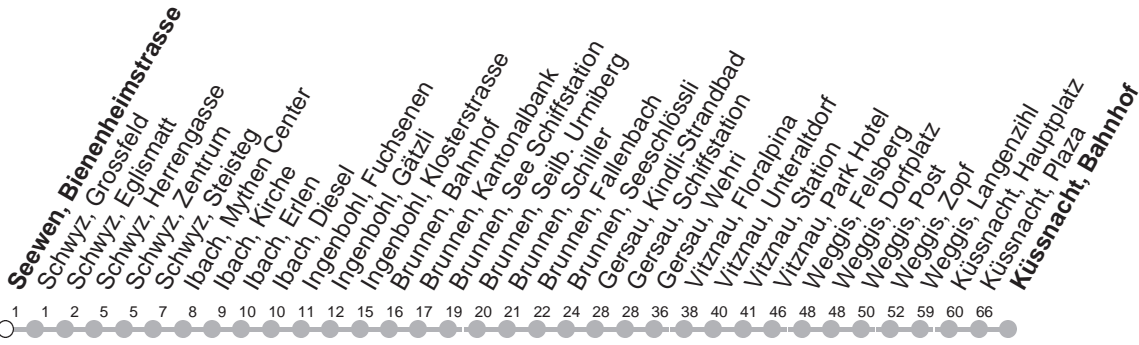

502

→ Küssnacht am Rigi, Bahnhof

Seewen, Bienenheimstrasse

🕒	Montag - Freitag	Samstag, sowie 2. Januar	Sonntag, allg. Feiertage *	🕒
6	06 36	06		6
7	06 36	06 36	06	7
8	06 36	06 36	06	8
9	06	06	06	9
10	06	06	06	10
11	06 36	06 36	06	11
12	06 36	06 36	06	12
13	06 36	06 36	06	13
14	06	06	06	14
15	06	06	06	15
16	06 36	06 36	06	16
17	06 36	06 36	06	17
18	06 36	06 36	06	18
19	06 36	06 36	06	19
20	06 36	06 36	06	20
21	06	06	06	21
22	06	06		22
23	06	06		23
0	06 ^⑤	06		0

Gültig von 13.12.20 bis 11.12.21

⑤ : verkehrt nur Freitag

* ohne 2. Januar

Am 25.12.20, 26.12.20, 01.01.21, 02.04.21, 05.04.21, 13.05.21, 24.05.21, 01.08.21 gilt der Sonntagsfahrplan.

öV-LIVE