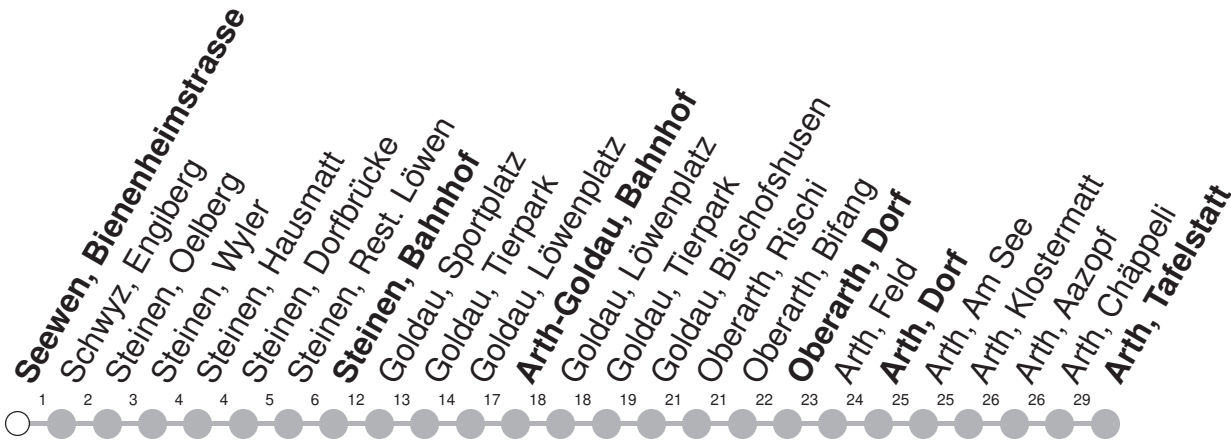

## → Arth, Tafelstatt

Seewen, Bienenheimstrasse

🕒	Montag - Freitag	Samstag	Sonntag*	🕒
5	48	48		5
6	18s 48	48	48	6
7	18s 48	18s 48	48	7
8	18s 48	18s 48	18s 48	8
9	18s 48	18s 48	18s 48	9
10	18s 48	18s 48	18s 48	10
11	18s 48	18s 48	18s 48	11
12	18s 48	18s 48	18s 48	12
13	18s 48	18s 48	18s 48	13
14	18s 48	18s 48	18s 48	14
15	18s 48	18s 48	18s 48	15
16	18s 48	18s 48	18s 48	16
17	18s 48	18s 48	18s 48	17
18	18s 48	18s 48	18s 48	18
19	18s 48	18s 48	18s 48	19
20	18s 48	18s 48	48	20
21	48s	48s		21
22	48s	48s		22
23	48s <sup>Ⓢ</sup>	48s		23

Gültig ab 14.12.2025

S : Fährt nur bis Steinen, Bahnhof

Ⓢ : nur Nächte Freitag/Samstag, sowie  
Nächte 31.12.2025/01.01.2026,  
12./13.02., 16./17.02., 17./18.02.2026

\* Als Sonntag gelten zusätzlich: 25.12., 26.12., 01.01., 03.04., 06.04., 14.05., 25.05., 01.08.