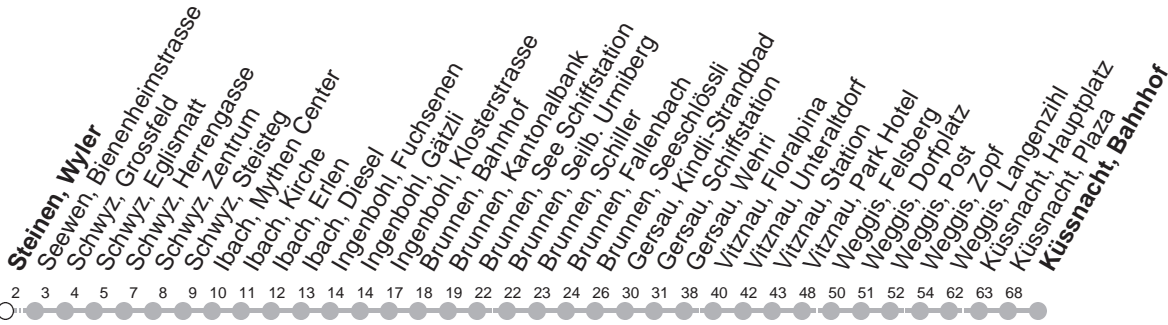

## → Küssnacht am Rigi, Bahnhof

Steinen, Wyler

🕒	Montag - Freitag	Samstag, sowie 2. Januar	Sonntag, allg. Feiertage *	🕒
6	03 33	03		6
7	03 33	03 33	03	7
8	03 33	03 33	03	8
9	03	03	03	9
10	03	03	03	10
11	03 33	03 33	03	11
12	03 33	03 33	03	12
13	03 33	03 33	03	13
14	03	03	03	14
15	03	03	03	15
16	03 33	03 33	03	16
17	03 33	03 33	03	17
18	03 33	03 33	03	18
19	03 33	03 33	03	19
20	03 33	03 33	03	20
21	03	03	03	21
22	03	03		22
23	03	03		23
0	03 <sup>⑤</sup>	03		0

Gültig von 13.12.20 bis 11.12.21

⑤ : verkehrt nur Freitag

\* ohne 2. Januar

Am 25.12.20, 26.12.20, 01.01.21, 02.04.21, 05.04.21, 13.05.21, 24.05.21, 01.08.21 gilt der Sonntagsfahrplan.

öV-LIVE