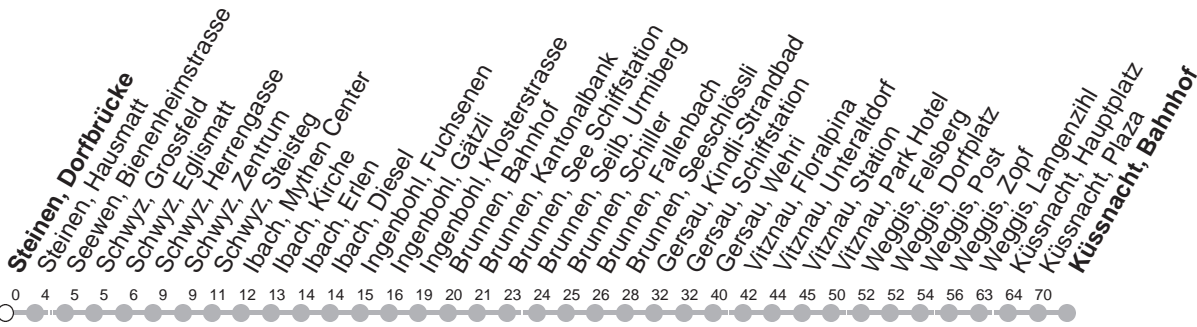

502

→ Küssnacht am Rigi, Bahnhof

Steinen, Dorfbrücke

	Montag - Freitag	Samstag, sowie 2. Januar	Sonntag, allg. Feiertage *	
6	02 32	02		6
7	02 32	02 32	02	7
8	02 32	02 32	02	8
9	02	02	02	9
10	02	02	02	10
11	02 32	02 32	02	11
12	02 32	02 32	02	12
13	02 32	02 32	02	13
14	02	02	02	14
15	02	02	02	15
16	02 32	02 32	02	16
17	02 32	02 32	02	17
18	02 32	02 32	02	18
19	02 32	02 32	02	19
20	02 32	02 32	02	20
21	02	02	02	21
22	02	02		22
23	02	02		23
0	02 ^⑤	02		0

Gültig von 13.12.20 bis 11.12.21

⑤ : verkehrt nur Freitag

* ohne 2. Januar

Am 25.12.20, 26.12.20, 01.01.21, 02.04.21, 05.04.21, 13.05.21, 24.05.21, 01.08.21 gilt der Sonntagsfahrplan.

öV-LIVE