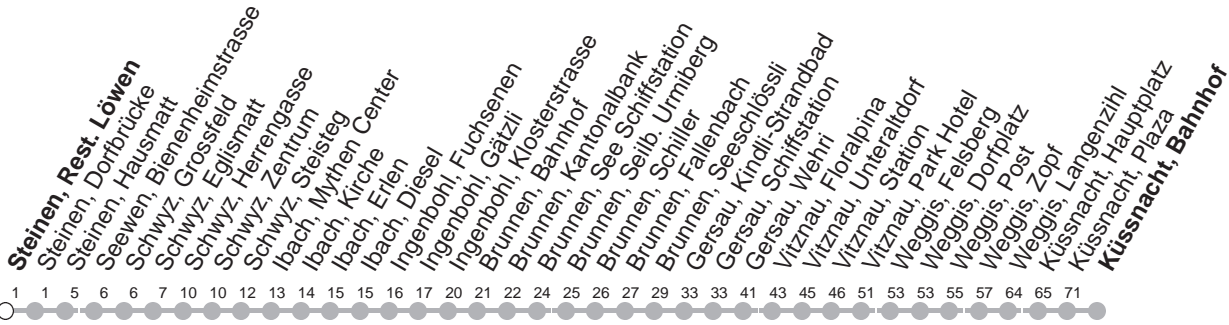

502

→ Küssnacht am Rigi, Bahnhof

Steinen, Rest. Löwen

	Montag - Freitag	Samstag, sowie 2. Januar	Sonntag, allg. Feiertage *	
6	01 31	01		6
7	01 31	01 31	01	7
8	01 31	01 31	01	8
9	01	01	01	9
10	01	01	01	10
11	01 31	01 31	01	11
12	01 31	01 31	01	12
13	01 31	01 31	01	13
14	01	01	01	14
15	01	01	01	15
16	01 31	01 31	01	16
17	01 31	01 31	01	17
18	01 31	01 31	01	18
19	01 31	01 31	01	19
20	01 31	01 31	01	20
21	01	01	01	21
22	01	01		22
23	01	01		23
0	01 ^⑤	01		0

Gültig von 13.12.20 bis 11.12.21

⑤ : verkehrt nur Freitag

* ohne 2. Januar

Am 25.12.20, 26.12.20, 01.01.21, 02.04.21, 05.04.21, 13.05.21, 24.05.21, 01.08.21 gilt der Sonntagsfahrplan.

öV-LIVE