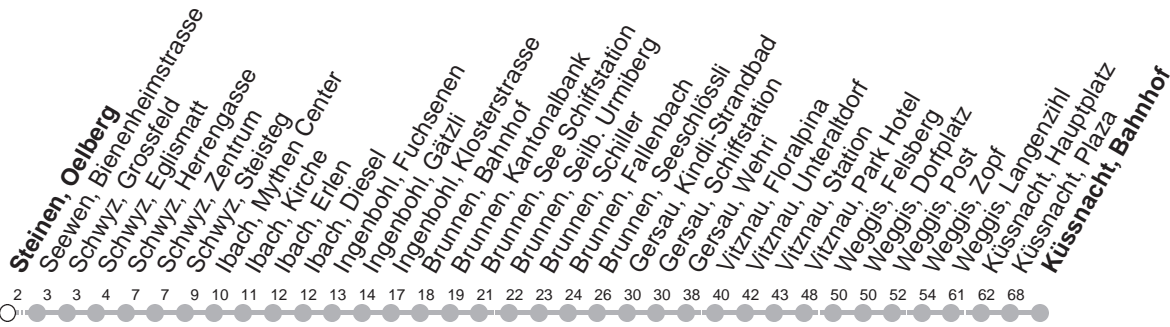

## → Küssnacht am Rigi, Bahnhof

Steinen, Oelberg

🕒	Montag - Freitag	Samstag, sowie 2. Januar	Sonntag, allg. Feiertage *	🕒
6	04 34	04		6
7	04 34	04 34	04	7
8	04 34	04 34	04	8
9	04	04	04	9
10	04	04	04	10
11	04 34	04 34	04	11
12	04 34	04 34	04	12
13	04 34	04 34	04	13
14	04	04	04	14
15	04	04	04	15
16	04 34	04 34	04	16
17	04 34	04 34	04	17
18	04 34	04 34	04	18
19	04 34	04 34	04	19
20	04 34	04 34	04	20
21	04	04	04	21
22	04	04		22
23	04	04		23
0	04 <sup>⑤</sup>	04		0

Gültig von 13.12.20 bis 11.12.21

⑤ : verkehrt nur Freitag

\* ohne 2. Januar

Am 25.12.20, 26.12.20, 01.01.21, 02.04.21, 05.04.21, 13.05.21, 24.05.21, 01.08.21 gilt der Sonntagsfahrplan.

öV-LIVE