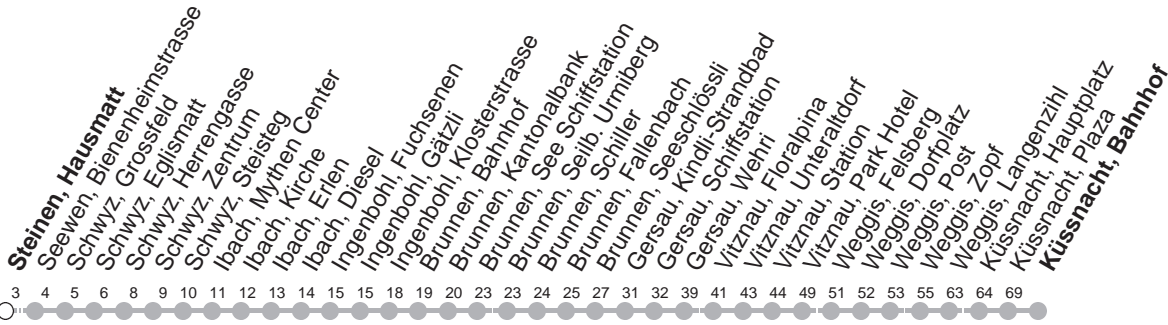

502

→ Küssnacht am Rigi, Bahnhof Steinen, Hausmatt

🕒	Montag - Freitag	Samstag, sowie 2. Januar	Sonntag, allg. Feiertage *	🕒
6	02 32	02		6
7	02 32	02 32	02	7
8	02 32	02 32	02	8
9	02	02	02	9
10	02	02	02	10
11	02 32	02 32	02	11
12	02 32	02 32	02	12
13	02 32	02 32	02	13
14	02	02	02	14
15	02	02	02	15
16	02 32	02 32	02	16
17	02 32	02 32	02	17
18	02 32	02 32	02	18
19	02 32	02 32	02	19
20	02 32	02 32	02	20
21	02	02	02	21
22	02	02		22
23	02	02		23
0	02 ^⑤	02		0

Gültig von 13.12.20 bis 11.12.21

⑤ : verkehrt nur Freitag

* ohne 2. Januar

Am 25.12.20, 26.12.20, 01.01.21, 02.04.21, 05.04.21, 13.05.21, 24.05.21, 01.08.21 gilt der Sonntagsfahrplan.

öV-LIVE