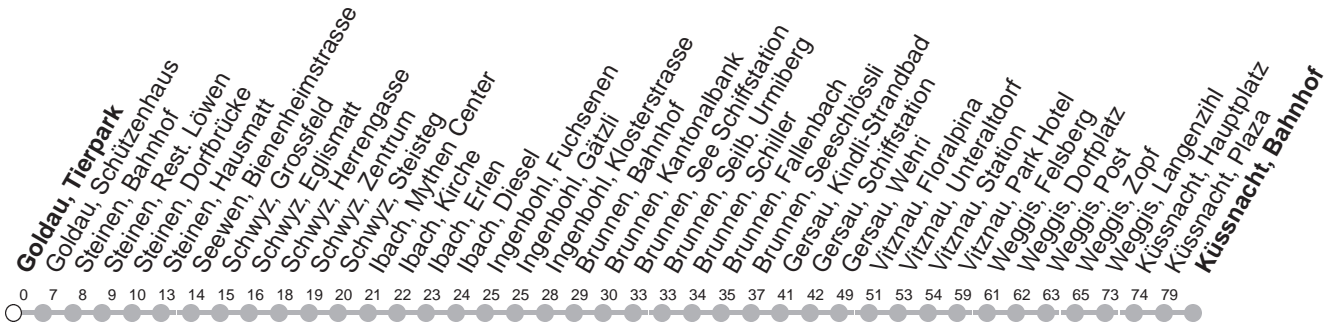

502

→ Küssnacht am Rigi, Bahnhof

Goldau, Tierpark

🕒	Montag - Freitag	Samstag, sowie 2. Januar	Sonntag, allg. Feiertage *	🕒
5	52	52		5
6	52	52	52	6
7	52	52	52	7
8	52	52	52	8
9	52	52	52	9
10	52	52	52	10
11	52	52	52	11
12	52	52	52	12
13	52	52	52	13
14	52	52	52	14
15	52	52	52	15
16	52	52	52	16
17	52	52	52	17
18	52	52	52	18
19	52	52	52	19
20	52	52	52	20

Gültig von 13.12.20 bis 11.12.21

* ohne 2. Januar

Am 25.12.20, 26.12.20, 01.01.21, 02.04.21, 05.04.21, 13.05.21, 24.05.21, 01.08.21 gilt der Sonntagsfahrplan.

öV-LIVE