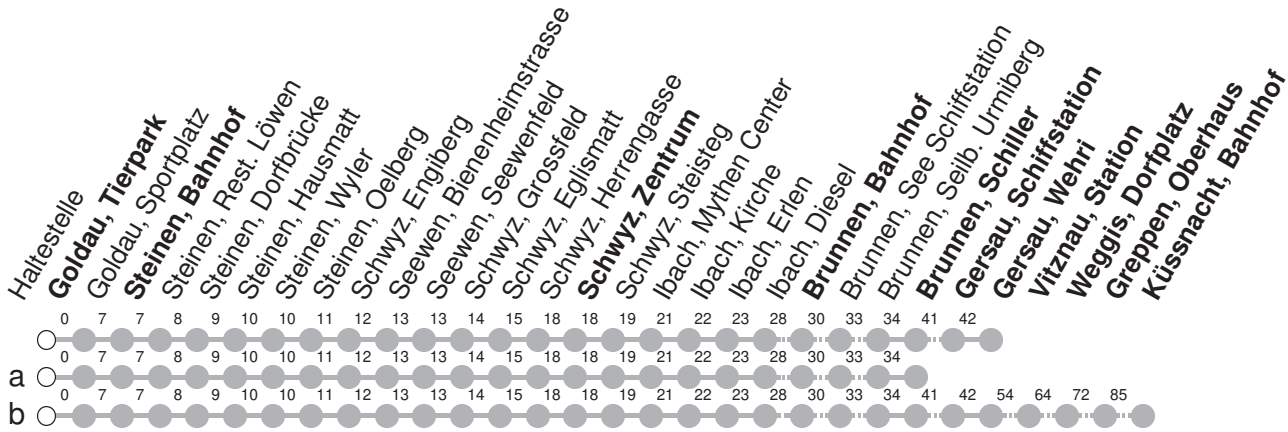

# 502

## → Küssnacht am Rigi, Bahnhof

Goldau, Tierpark

🕒	Montag - Freitag	Samstag	Sonntag*	🕒
5	52	52		5
6	52	52	52	6
7	52	52	52	7
8	52a	52a	52a	8
9	52a	52a	52a	9
10	52	52	52	10
11	52	52	52	11
12	52	52	52	12
13	52a	52a	52a	13
14	52a	52a	52a	14
15	52	52	52	15
16	52	52	52	16
17	52	52	52	17
18	52b	52b	52b	18
19	52b	52b	52b	19
20	52b	52b	52b	20

Gültig ab 15.12.2024

a,b : Linienverlauf siehe oben

\* Als Sonntag gelten zusätzlich: 25.12., 26.12., 01.01., 18.04., 21.04., 29.05., 09.06., 01.08.