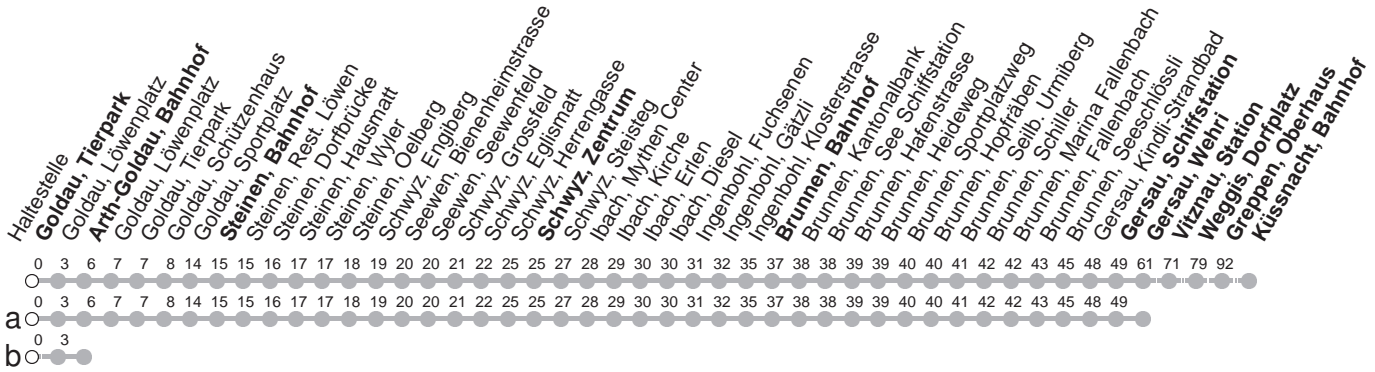

502

→ Küssnacht am Rigi, Bahnhof Goldau, Tierpark

🕒	Montag - Freitag, sowie 2. Januar	Samstag	Sonntag, allg. Feiertage ohne 2. Januar	🕒
5	34b 45	34b 45		5
6	34b 45	34b 45	34b 45	6
7	34b 45	34b 45	34b 45	7
8	34b 45	34b 45	34b 45	8
9	34b 45	34b 45	34b 45	9
10	34b 45	34b 45	34b 45	10
11	34b 45	34b 45	34b 45	11
12	34b 45	34b 45	34b 45	12
13	34b 45	34b 45	34b 45	13
14	34b 45	34b 45	34b 45	14
15	34b 45	34b 45	34b 45	15
16	34b 45a	34b 45	34b 45	16
17	34b 45	34b 45	34b 45	17
18	34b 45	34b 45	34b 45	18
19	34b 45	34b 45	34b 45	19
20	34b 45	34b 45	34b 45	20
21	34b	34b	34b	21

Gültig ab 10.12.2023

a,b : Linienverlauf siehe oben

Am 25.12., 26.12., 01.01., Karfreitag, Ostermontag, Auffahrt, Pfingstmontag, 01.08. gilt der Sonntagsfahrplan.

öV-LIVE