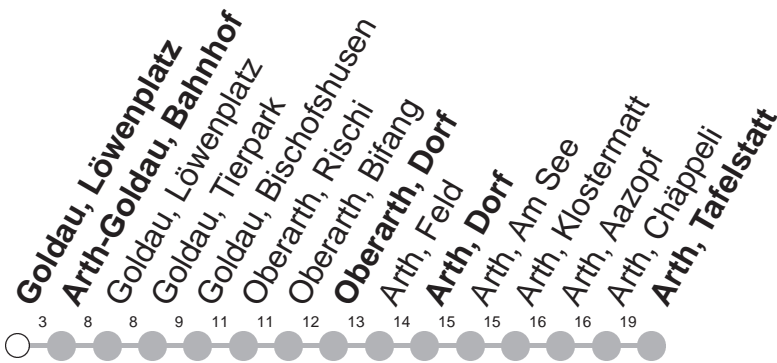

502

→ Arth, Tafelstatt

Goldau, Löwenplatz

	Montag - Freitag, <i>sowie 2. Januar</i>	Samstag	Sonntag, <i>allg. Feiertage ohne 2. Januar</i>	
6	02	02		6
7	02	02	02	7
8	02	02	02	8
9	02	02	02	9
10	02	02	02	10
11	02	02	02	11
12	02	02	02	12
13	02	02	02	13
14	02	02	02	14
15	02	02	02	15
16	02	02	02	16
17	02	02	02	17
18	02	02	02	18
19	02	02	02	19
20	02	02	02	20
21	02	02	02	21

Gültig von 11.12.2022 bis 09.12.2023

Am 25.12.22, 26.12.22, 01.01.23, 07.04.23, 10.04.23, 18.05.23, 29.05.23, 01.08.23 gilt der Sonntagsfahrplan.

öV-LIVE