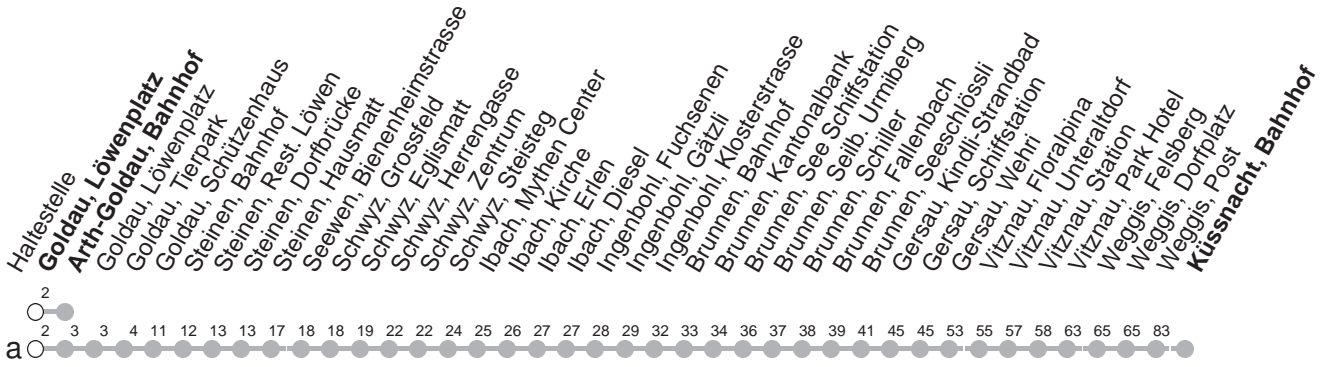

502

→ Küssnacht am Rigi, Bahnhof Goldau, Löwenplatz

| 🕒 | Montag - Freitag | Samstag, sowie 2. Januar | Sonntag, allg. Feiertage * | 🕒 |
|----|------------------|-----------------------------|-------------------------------|----|
| 5 | 38 47a | 38 47a | | 5 |
| 6 | 38 47a | 38 47a | 38 47a | 6 |
| 7 | 38 47a | 38 47a | 38 47a | 7 |
| 8 | 38 47a | 38 47a | 38 47a | 8 |
| 9 | 38 47a | 38 47a | 38 47a | 9 |
| 10 | 38 47a | 38 47a | 38 47a | 10 |
| 11 | 38 47a | 38 47a | 38 47a | 11 |
| 12 | 38 47a | 38 47a | 38 47a | 12 |
| 13 | 38 47a | 38 47a | 38 47a | 13 |
| 14 | 38 47a | 38 47a | 38 47a | 14 |
| 15 | 38 47a | 38 47a | 38 47a | 15 |
| 16 | 38 47a | 38 47a | 38 47a | 16 |
| 17 | 38 47a | 38 47a | 38 47a | 17 |
| 18 | 38 47a | 38 47a | 38 47a | 18 |
| 19 | 38 47a | 38 47a | 38 47a | 19 |
| 20 | 38 47a | 38 47a | 38 47a | 20 |
| 21 | 38 | 38 | 38 | 21 |

Gültig von 13.12.20 bis 11.12.21

a : Linienverlauf siehe oben

* ohne 2. Januar

Am 25.12.20, 26.12.20, 01.01.21, 02.04.21, 05.04.21, 13.05.21, 24.05.21, 01.08.21 gilt der Sonntagsfahrplan.

öV-LIVE