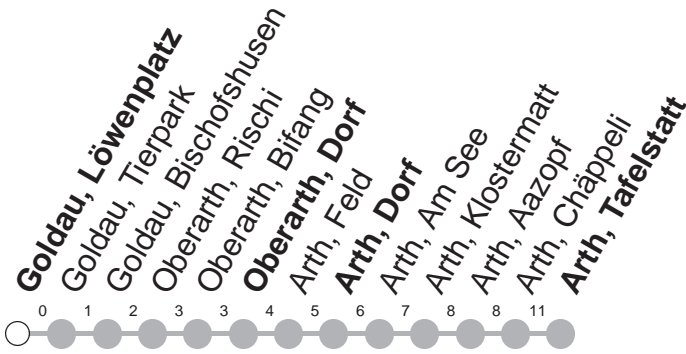

502

→ Arth, Tafelstatt

Goldau, Löwenplatz

| | Montag - Freitag, <i>sowie 2. Januar</i> | Samstag | Sonntag, <i>allg. Feiertage ohne 2. Januar</i> | |
|----|---|---------|---|----|
| 5 | 11 22 | 22 | | 5 |
| 6 | 11 22 | 11 22 | | 6 |
| 7 | 11 22 | 11 22 | 11 22 | 7 |
| 8 | 11 22 | 11 22 | 11 22 | 8 |
| 9 | 11 22 | 11 22 | 11 22 | 9 |
| 10 | 11 22 | 11 22 | 11 22 | 10 |
| 11 | 11 22 | 11 22 | 11 22 | 11 |
| 12 | 11 22 | 11 22 | 11 22 | 12 |
| 13 | 11 22 | 11 22 | 11 22 | 13 |
| 14 | 11 22 | 11 22 | 11 22 | 14 |
| 15 | 11 22 | 11 22 | 11 22 | 15 |
| 16 | 11 22 | 11 22 | 11 22 | 16 |
| 17 | 11 22 | 11 22 | 11 22 | 17 |
| 18 | 11 22 | 11 22 | 11 22 | 18 |
| 19 | 11 22 | 11 22 | 11 22 | 19 |
| 20 | 11 22 | 11 22 | 11 22 | 20 |
| 21 | 11 | 11 | 11 | 21 |

Gültig ab 10.12.2023

Am 25.12., 26.12., 01.01., Karfreitag, Ostermontag, Auffahrt, Pfingstmontag, 01.08. gilt der Sonntagsfahrplan.

öV-LIVE