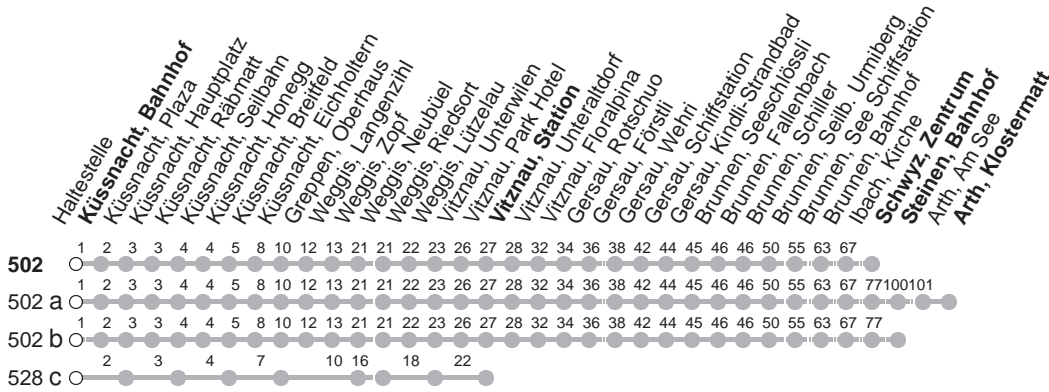

502

→ Arth, Klostermatt

528

→ Vitznau, Station

Küssnacht, Bahnhof

🕒	Montag - Freitag	Samstag	Sonntag, allg. Feiertage	🕒
5	36 a	36 a		5
6	05 b 36 a	05 b 36 a	05 36 a	6
7	05 b 36 a	05 b 36 a	05 36 a	7
8	05 36 a	05 36 a	05 36 a	8
9	05 36 a	05 36 a	05 36 a	9
10	05 b 36 a	05 b 36 a	05 36 a	10
11	05 b 36 a	05 b 36 a	05 36 a	11
12	05 b 36 a	05 b 36 a	05 36 a	12
13	05 36 a	05 36 a	05 36 a	13
14	05 36 a	05 36 a	05 36 a	14
15	05 b 36 a	05 b 36 a	05 36 a	15
16	05 b 36 a	05 b 36 a	05 36 a	16
17	05 b 34 c 36 a	05 b 36 a	05 36 a	17
18	05 b 34 c 36 a	05 b 36 a	05 36 a	18
19	05 b 36 a	05 b 36 a	05 36 a	19
20	05 36 b	05 36 b	05 36	20
21	05 36 b	05 36 b	05 36	21
22	05 36 md 36 bⓈ	05 36 b	05 36	22
23	05 36	05 36	05 36	23
0	05 32 aV	05 32 aV	05 32 aV	0
1	02 aG md 02 ⓈⓈ	02 B	02 aG	1

Gültig von 12.12.21 bis 10.12.22

00 : Linie 528

oo : Linie 502

B : Fährt nur bis Brunnen, Bahnhof

G : Fährt nur bis Gersau, Wehri

v : Fährt nur bis Vitznau, Station

a,b,c : Linienvverlauf siehe oben

md : nur Montag - Donnerstag

Ⓢ : nur Freitag

Ⓢ : Nächte Freitag/Samstag, sowie
24./25.02.22, 28.02./01.03.22, 01./02.03.22

Am 25.12.21, 26.12.21, 01.01.22, 15.04.22, 18.04.22, 26.05.22, 06.06.22, 01.08.22 gilt der Sonntagsfahrplan.