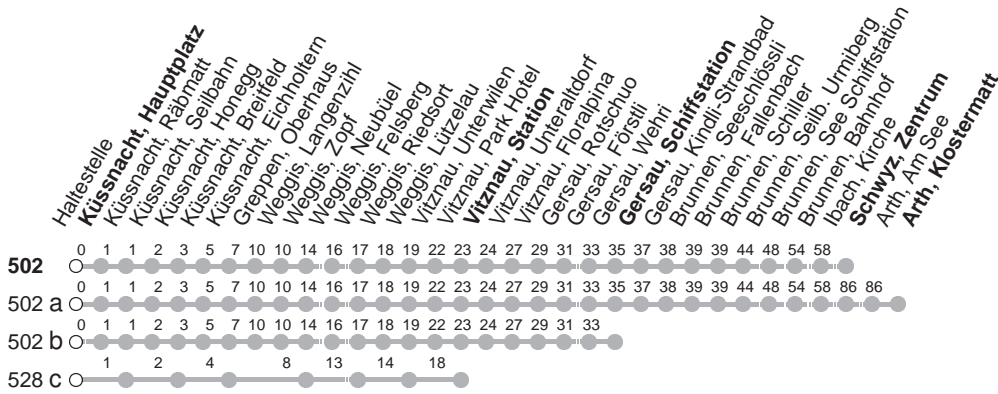

502

→ Arth, Klostermatt

528

→ Vitznau, Station

Küssnacht, Hauptplatz

🕒	Montag - Freitag	Samstag, sowie 2. Januar	Sonntag, allg. Feiertage *	🕒
5	38 ^a	38 ^a		5
6	07 ^b 38 ^a	07 ^b 38 ^a	07 38 ^a	6
7	07 ^b 38 ^a	07 ^b 38 ^a	07 38 ^a	7
8	07 38 ^a	07 38 ^a	07 38 ^a	8
9	07 38 ^a	07 38 ^a	07 38 ^a	9
10	07 ^b 38 ^a	07 ^b 38 ^a	07 38 ^a	10
11	07 ^b 38 ^a	07 ^b 38 ^a	07 38 ^a	11
12	07 ^b 38 ^a	07 ^b 38 ^a	07 38 ^a	12
13	07 38 ^a	07 38 ^a	07 38 ^a	13
14	07 38 ^a	07 38 ^a	07 38 ^a	14
15	07 ^b 38 ^a	07 ^b 38 ^a	07 38 ^a	15
16	07 ^b 38 ^a	07 ^b 38 ^a	07 38 ^a	16
17	07 ^b 36 ^c 38 ^a	07 ^b 38 ^a	07 38 ^a	17
18	07 ^b 36 ^c 38 ^a	07 ^b 38 ^a	07 38 ^a	18
19	07 ^b 38 ^a	07 ^b 38 ^a	07 38 ^a	19
20	07 38 ^b	07 38 ^b	07 38	20
21	07 38 ^b	07 38 ^b	07 38	21
22	07 38 ^{md} 38 ^b Ⓢ	07 38 ^b	07 38	22
23	07 38	07 38	07 38	23
0	07 34 ^{aV}	07 34 ^{aV}	07 34 ^{aV}	0
1	04 ^{aG} ^{md} 04 ^B Ⓢ	04 ^B	04 ^{aG}	1

Gültig von 13.12.20 bis 11.12.21

00 : Linie 528

oo : Linie 502

B : Fährt nur bis Brunnen, Bahnhof

G : Fährt nur bis Gersau, Wehri

v : Fährt nur bis Vitznau, Station

a,b,c : Linienvverlauf siehe oben

^{md} : verkehrt nur Montag - Donnerstag

Ⓢ : verkehrt nur Freitag

* ohne 2. Januar

Am 25.12.20, 26.12.20, 01.01.21, 02.04.21, 05.04.21, 13.05.21, 24.05.21, 01.08.21 gilt der Sonntagsfahrplan.

öV-LIVE