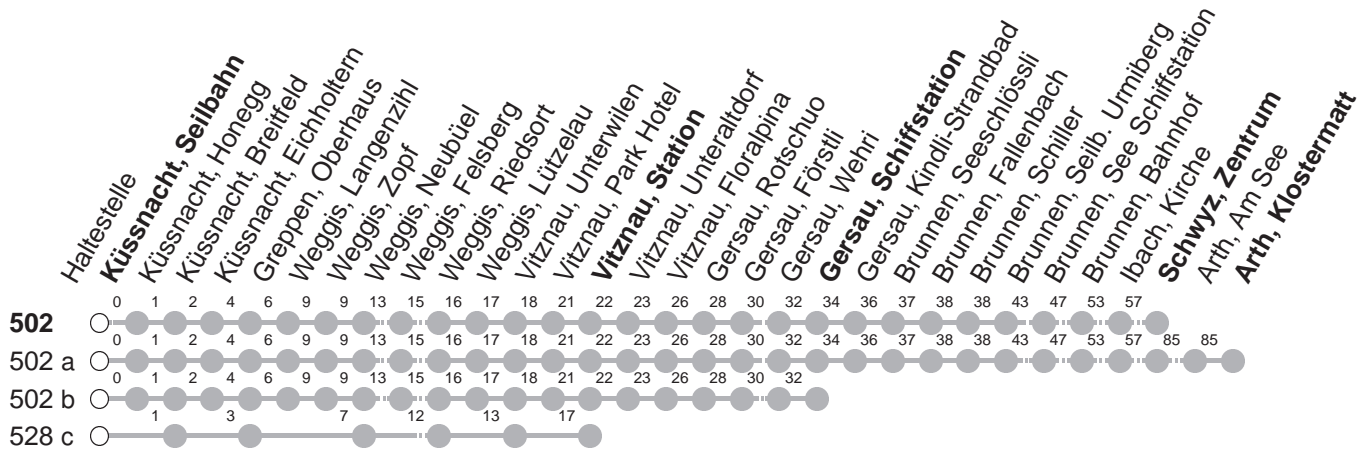

502

→ Arth, Klostermatt

528

→ Vitznau, Station

Küssnacht, Seilbahn

🕒	Montag - Freitag	Samstag, sowie 2. Januar	Sonntag, allg. Feiertage *	🕒
5	39 a	39 a		5
6	08 b 39 a	08 b 39 a	08 39 a	6
7	08 b 39 a	08 b 39 a	08 39 a	7
8	08 39 a	08 39 a	08 39 a	8
9	08 39 a	08 39 a	08 39 a	9
10	08 b 39 a	08 b 39 a	08 39 a	10
11	08 b 39 a	08 b 39 a	08 39 a	11
12	08 b 39 a	08 b 39 a	08 39 a	12
13	08 39 a	08 39 a	08 39 a	13
14	08 39 a	08 39 a	08 39 a	14
15	08 b 39 a	08 b 39 a	08 39 a	15
16	08 b 39 a	08 b 39 a	08 39 a	16
17	08 b 37 c 39 a	08 b 39 a	08 39 a	17
18	08 b 37 c 39 a	08 b 39 a	08 39 a	18
19	08 b 39 a	08 b 39 a	08 39 a	19
20	08 39 b	08 39 b	08 39	20
21	08 39 b	08 39 b	08 39	21
22	08 39 md 39 bⓈ	08 39 b	08 39	22
23	08 39	08 39	08 39	23
0	08 35 aV	08 35 aV	08 35 aV	0
1	05 aG md 05 BⓈ	05 B	05 aG	1

Gültig von 13.12.20 bis 11.12.21

00 : Linie 528

oo : Linie 502

B : Fährt nur bis Brunnen, Bahnhof

G : Fährt nur bis Gersau, Wehri

* ohne 2. Januar

Am 25.12.20, 26.12.20, 01.01.21, 02.04.21, 05.04.21, 13.05.21, 24.05.21, 01.08.21 gilt der Sonntagsfahrplan.

v : Fährt nur bis Vitznau, Station

a,b,c : Linienvverlauf siehe oben

md : verkehrt nur Montag - Donnerstag

Ⓢ : verkehrt nur Freitag

öV-LIVE