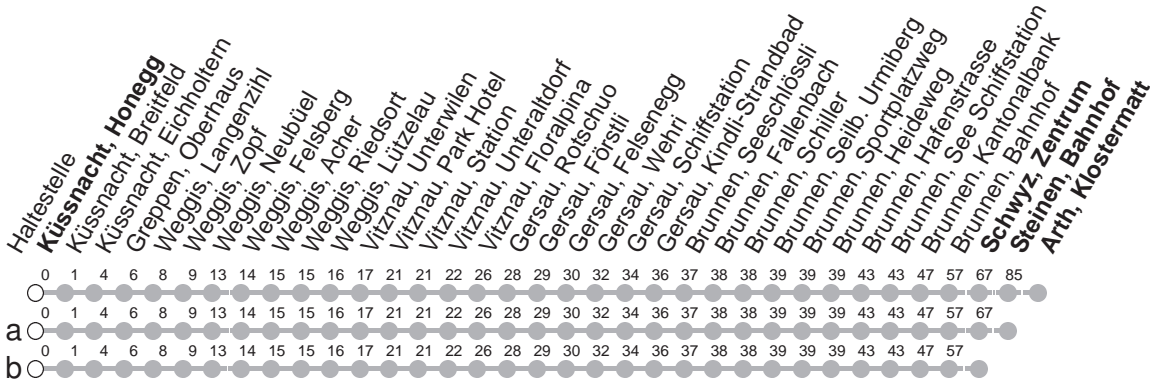

502

→ Arth, Klostermatt

Küssnacht, Honegg

🕒	Montag - Freitag	Samstag, sowie 2. Januar	Sonntag, allg. Feiertage *	🕒
5	40	40		5
6	09a 40	09a 40	09b 40	6
7	09a 40	09a 40	09b 40	7
8	09b 40	09b 40	09b 40	8
9	09b 40	09b 40	09b 40	9
10	09a 40	09a 40	09b 40	10
11	09a 40	09a 40	09b 40	11
12	09a 40	09a 40	09b 40	12
13	09b 40	09b 40	09b 40	13
14	09b 40	09b 40	09b 40	14
15	09a 40	09a 40	09b 40	15
16	09a 40	09a 40	09b 40	16
17	09a 40	09a 40	09b 40	17
18	09a 40	09a 40	09b 40	18
19	09a 40	09a 40	09b 40	19
20	09b 40a	09b 40a	09b 40b	20
21	09b 40a	09b 40a	09b 40b	21
22	09b 40b ^{md} 40a ⁵	09b 40a	09b 40b	22
23	09b 40b	09b 40b	09b 40b	23
0	09b 36v	09b 36v	09b 36v	0
1	06G ^{md} 06B ⁵	06B	06G	1

Gültig von 13.12.20 bis 11.12.21

B : Fährt nur bis Brunnen, Bahnhof

G : Fährt nur bis Gersau, Wehri

V : Fährt nur bis Vitznau, Station

a,b : Linienvverlauf siehe oben

md : verkehrt nur Montag - Donnerstag

⁵ : verkehrt nur Freitag

* ohne 2. Januar

Am 25.12.20, 26.12.20, 01.01.21, 02.04.21, 05.04.21, 13.05.21, 24.05.21, 01.08.21 gilt der Sonntagsfahrplan.

öV-LIVE