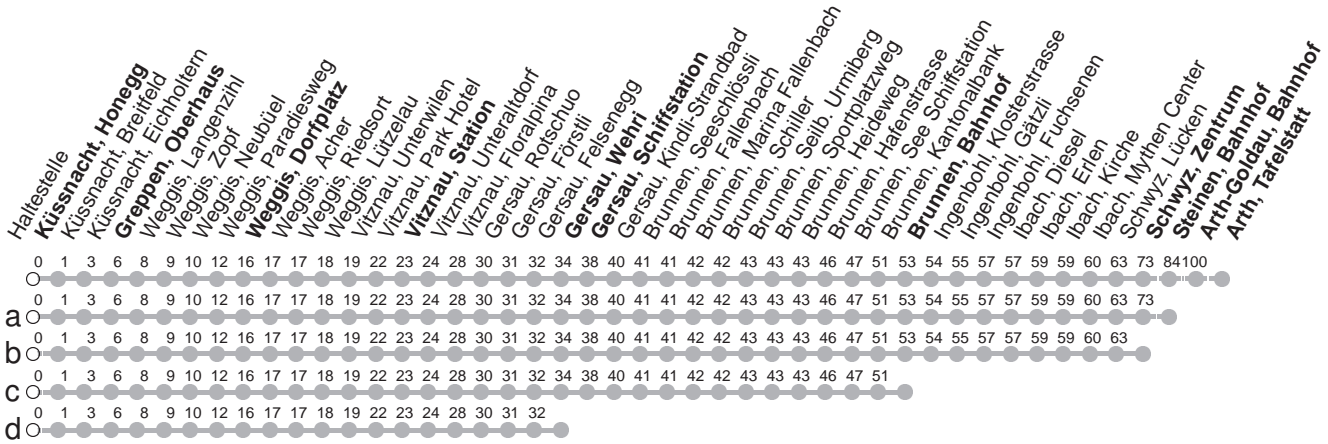

502

→ Arth, Tafelstatt Küssnacht, Honegg

	Montag - Freitag, sowie 2. Januar	Samstag	Sonntag, allg. Feiertage ohne 2. Januar	
5	40	40		5
6	08a 40	08a 40	08b 40	6
7	08a 40	08a 40	08b 40	7
8	08a 40	08a 40	08b 40	8
9	08a 40	08a 40	08b 40	9
10	08a 40	08a 40	08b 40	10
11	08a 40	08a 40	08b 40	11
12	08a 40	08a 40	08b 40	12
13	08a 40	08a 40	08b 40	13
14	08a 40	08a 40	08b 40	14
15	08a 40	08a 40	08b 40	15
16	08a 40	08a 40	08b 40	16
17	08a 40	08a 40	08b 40	17
18	08a 40	08a 40	08b 40	18
19	08a 40	08a 40	08b 40	19
20	08b 40a	08b 40a	08b 40b	20
21	08b 40a	08b 40a	08b 40b	21
22	08b 40b ^{md} 40a ⁵	08b 40a	08b 40b	22
23	08b 40b	08b 40b	08b 40b	23
0	08b 36v	08b 36v	08b 36v	0
1	06d ^{md} 06c ⁵	06c	06G	1

Gültig ab 10.12.2023

G : Fährt nur bis Gersau, Wehri

V : Fährt nur bis Vitznau, Station

a,b,c,d : Linienvverlauf siehe oben

md : nur Montag - Donnerstag

⁵ : nur Nächte Freitag/Samstag, Schmutziger
Donnerstag/FR, Gúdeldmontag/DI,
Gúdeldienstag/MI

Am 25.12., 26.12., 01.01., Karfreitag, Ostermontag, Auffahrt, Pflingstmontag, 01.08. gilt der Sonntagsfahrplan.

öv-LIVE