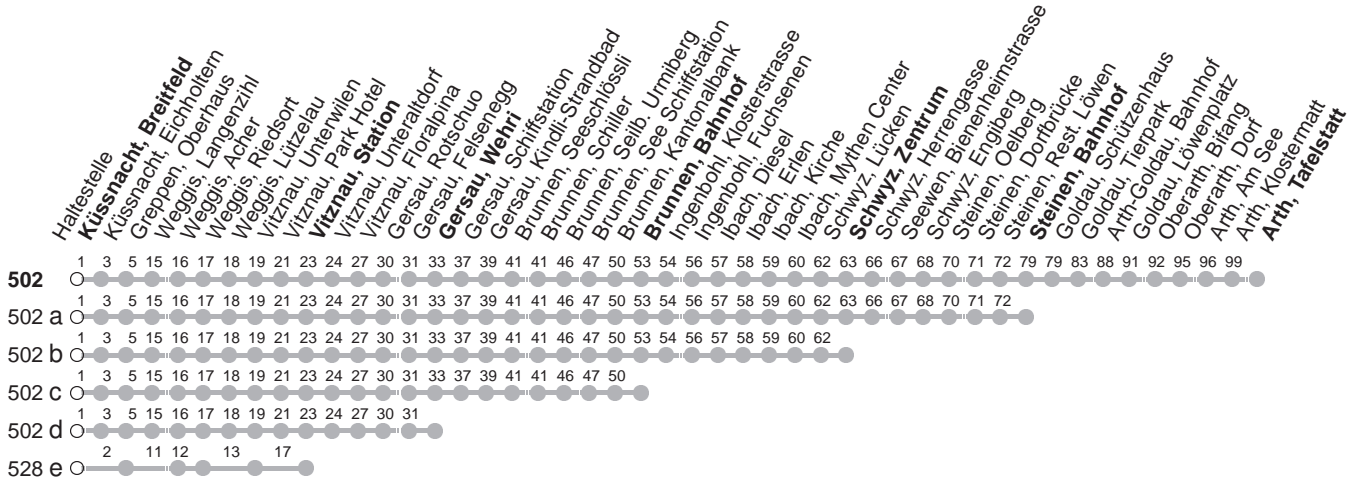

502

→ Arth, Tafelstatt

528

→ Vitznau, Station
Küssnacht, Breitfeld

🕒	Montag - Freitag, sowie 2. Januar	Samstag	Sonntag, allg. Feiertage ohne 2. Januar	🕒
5	40	40		5
6	08_a 40	08_a 40	08_b 40	6
7	08_a 40	08_a 40	08_b 40	7
8	08_a 40	08_a 40	08_b 40	8
9	08_a 40	08_a 40	08_b 40	9
10	08_a 40	08_a 40	08_b 40	10
11	08_a 40	08_a 40	08_b 40	11
12	08_a 40	08_a 40	08_b 40	12
13	08_a 40	08_a 40	08_b 40	13
14	08_a 40	08_a 40	08_b 40	14
15	08_a 40	08_a 40	08_b 40	15
16	08_a 40	08_a 40	08_b 40	16
17	08_a 38_e 40	08_a 40	08_b 40	17
18	08_a 38_e 40	08_a 40	08_b 40	18
19	08_a 40	08_a 40	08_b 40	19
20	08_b 40_a	08_b 40_a	08_b 40_b	20
21	08_b 40_a	08_b 40_a	08_b 40_b	21
22	08_b 40_b^{md} 40_aⓈ	08_b 40_a	08_b 40_b	22
23	08_b 40_b	08_b 40_b	08_b 40_b	23
0	08_b 36_v	08_b 36_v	08_b 36_v	0
1	06_d^{md} 06_cⓈ	06_c	06_G	1

Gültig ab 10.12.2023

00 : Linie 528

oo : Linie 502

G : Fährt nur bis Gersau, Wehri

v : Fährt nur bis Vitznau, Station

a,b,c,d,e : Linienvverlauf siehe oben

^{md} : nur Montag - Donnerstag

Ⓢ : nur Nächte Freitag/Samstag, Schmutziger Donnerstag/FR, Gúdeldmontag/DI, Gúdeldienstag/MI

Am 25.12., 26.12., 01.01., Karfreitag, Ostermontag, Auffahrt, Pfingstmontag, 01.08. gilt der Sonntagsfahrplan.