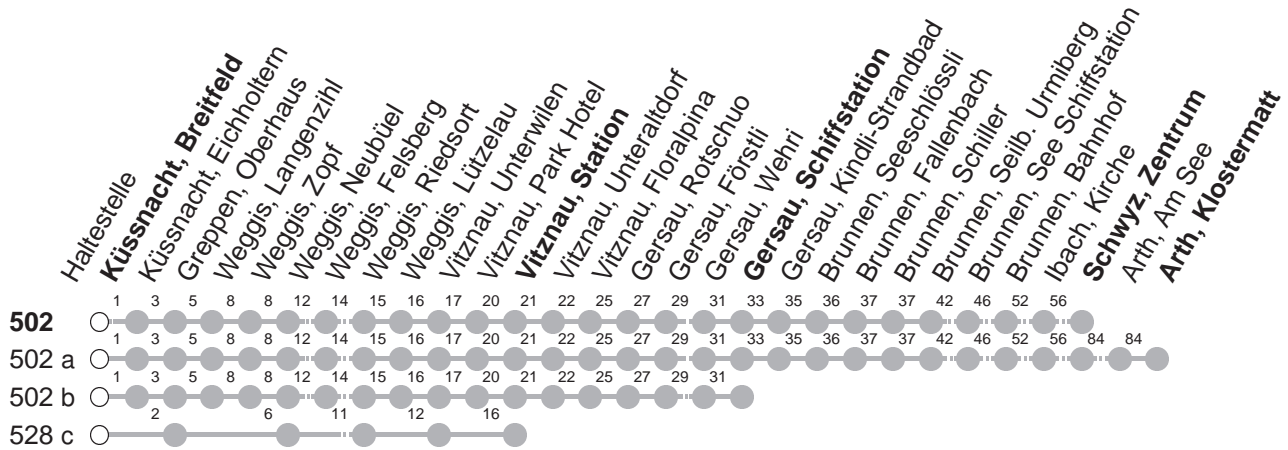

502

→ Arth, Klostermatt

528

→ Vitznau, Station

Küssnacht, Breitfeld

🕒	Montag - Freitag	Samstag, sowie 2. Januar	Sonntag, allg. Feiertage *	🕒
5	40 a	40 a		5
6	09 b 40 a	09 b 40 a	09 40 a	6
7	09 b 40 a	09 b 40 a	09 40 a	7
8	09 40 a	09 40 a	09 40 a	8
9	09 40 a	09 40 a	09 40 a	9
10	09 b 40 a	09 b 40 a	09 40 a	10
11	09 b 40 a	09 b 40 a	09 40 a	11
12	09 b 40 a	09 b 40 a	09 40 a	12
13	09 40 a	09 40 a	09 40 a	13
14	09 40 a	09 40 a	09 40 a	14
15	09 b 40 a	09 b 40 a	09 40 a	15
16	09 b 40 a	09 b 40 a	09 40 a	16
17	09 b 38 c 40 a	09 b 40 a	09 40 a	17
18	09 b 38 c 40 a	09 b 40 a	09 40 a	18
19	09 b 40 a	09 b 40 a	09 40 a	19
20	09 40 b	09 40 b	09 40	20
21	09 40 b	09 40 b	09 40	21
22	09 40 md 40 bⓈ	09 40 b	09 40	22
23	09 40	09 40	09 40	23
0	09 36 aV	09 36 aV	09 36 aV	0
1	06 aG md 06 BⓈ	06 B	06 aG	1

Gültig von 13.12.20 bis 11.12.21

oo : Linie 528

oo : Linie 502

B : Fährt nur bis Brunnen, Bahnhof

G : Fährt nur bis Gersau, Wehri

v : Fährt nur bis Vitznau, Station

a,b,c : Linienvverlauf siehe oben

md : verkehrt nur Montag - Donnerstag

Ⓢ : verkehrt nur Freitag

* ohne 2. Januar

Am 25.12.20, 26.12.20, 01.01.21, 02.04.21, 05.04.21, 13.05.21, 24.05.21, 01.08.21 gilt der Sonntagsfahrplan.