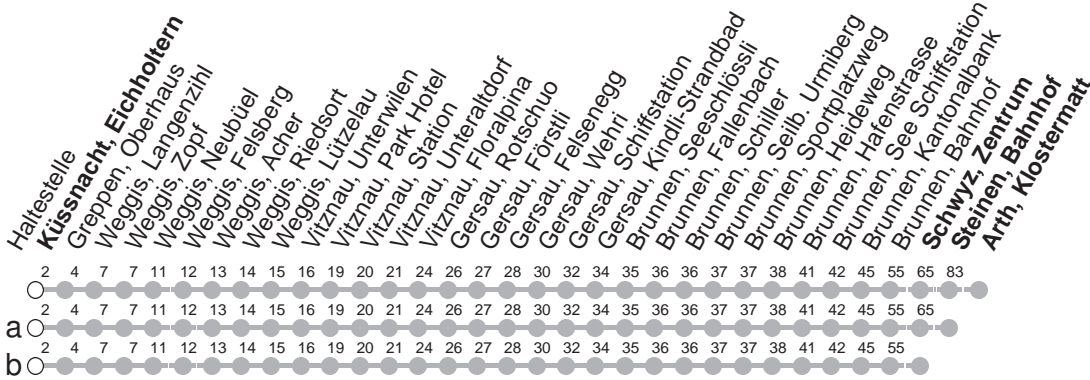

502

→ Arth, Klostermatt

Küssnacht, Eichholtern

🕒	Montag - Freitag	Samstag, sowie 2. Januar	Sonntag, allg. Feiertage *	🕒
5	41	41		5
6	10a 41	10a 41	10b 41	6
7	10a 41	10a 41	10b 41	7
8	10b 41	10b 41	10b 41	8
9	10b 41	10b 41	10b 41	9
10	10a 41	10a 41	10b 41	10
11	10a 41	10a 41	10b 41	11
12	10a 41	10a 41	10b 41	12
13	10b 41	10b 41	10b 41	13
14	10b 41	10b 41	10b 41	14
15	10a 41	10a 41	10b 41	15
16	10a 41	10a 41	10b 41	16
17	10a 41	10a 41	10b 41	17
18	10a 41	10a 41	10b 41	18
19	10a 41	10a 41	10b 41	19
20	10b 41a	10b 41a	10b 41b	20
21	10b 41a	10b 41a	10b 41b	21
22	10b 41b ^{md} 41a ^⑤	10b 41a	10b 41b	22
23	10b 41b	10b 41b	10b 41b	23
0	10b 37v	10b 37v	10b 37v	0
1	07G ^{md} 07B ^⑤	07B	07G	1

Gültig von 13.12.20 bis 11.12.21

B : Fährt nur bis Brunnen, Bahnhof

G : Fährt nur bis Gersau, Wehri

V : Fährt nur bis Vitznau, Station

a,b : Linienvverlauf siehe oben

md : verkehrt nur Montag - Donnerstag

⑤ : verkehrt nur Freitag

* ohne 2. Januar

Am 25.12.20, 26.12.20, 01.01.21, 02.04.21, 05.04.21, 13.05.21, 24.05.21, 01.08.21 gilt der Sonntagsfahrplan.

öV-LIVE