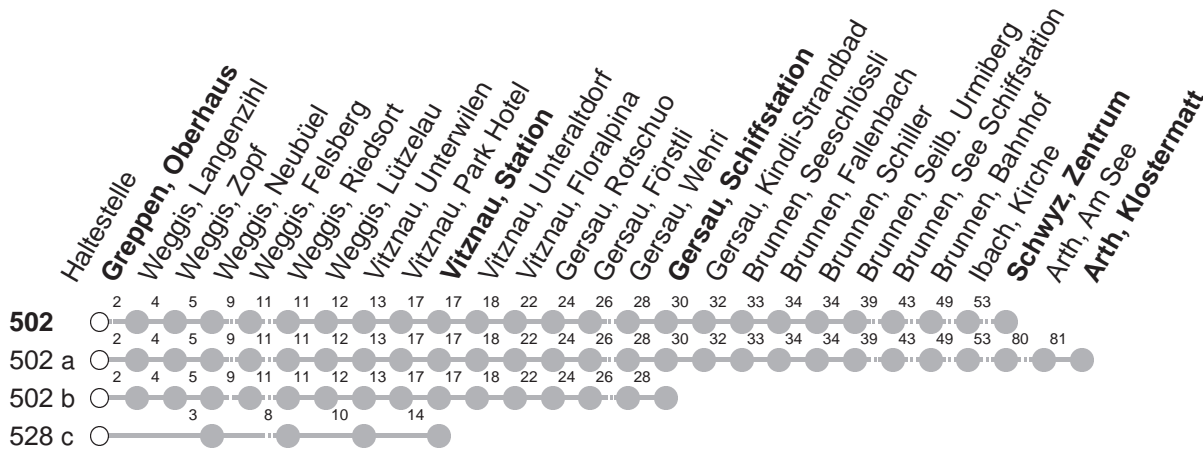

# 502

→ Arth, Klostermatt

# 528

→ Vitznau, Station

Greppen, Oberhaus

🕒	Montag - Freitag	Samstag, sowie 2. Januar	Sonntag, allg. Feiertage *	🕒
5	44 a	44 a		5
6	13 b      44 a	13 b      44 a	13      44 a	6
7	13 b      44 a	13 b      44 a	13      44 a	7
8	13      44 a	13      44 a	13      44 a	8
9	13      44 a	13      44 a	13      44 a	9
10	13 b      44 a	13 b      44 a	13      44 a	10
11	13 b      44 a	13 b      44 a	13      44 a	11
12	13 b      44 a	13 b      44 a	13      44 a	12
13	13      44 a	13      44 a	13      44 a	13
14	13      44 a	13      44 a	13      44 a	14
15	13 b      44 a	13 b      44 a	13      44 a	15
16	13 b      44 a	13 b      44 a	13      44 a	16
17	13 b      44 c      44 a	13 b      44 a	13      44 a	17
18	13 b      44 c      44 a	13 b      44 a	13      44 a	18
19	13 b      44 a	13 b      44 a	13      44 a	19
20	13      44 b	13      44 b	13      44	20
21	13      44 b	13      44 b	13      44	21
22	13      44 md      44 bⓈ	13      44 b	13      44	22
23	13      44	13      44	13      44	23
0	13      40 aV	13      40 aV	13      40 aV	0
1	10 aGmd      10 BⓈ	10 B	10 aG	1

Gültig von 13.12.20 bis 11.12.21

oo : Linie 528

oo : Linie 502

B : Fährt nur bis Brunnen, Bahnhof

G : Fährt nur bis Gersau, Wehri

v : Fährt nur bis Vitznau, Station

a,b,c : Linienvverlauf siehe oben

md : verkehrt nur Montag - Donnerstag

Ⓢ : verkehrt nur Freitag

\* ohne 2. Januar

Am 25.12.20, 26.12.20, 01.01.21, 02.04.21, 05.04.21, 13.05.21, 24.05.21, 01.08.21 gilt der Sonntagsfahrplan.

öV-LIVE