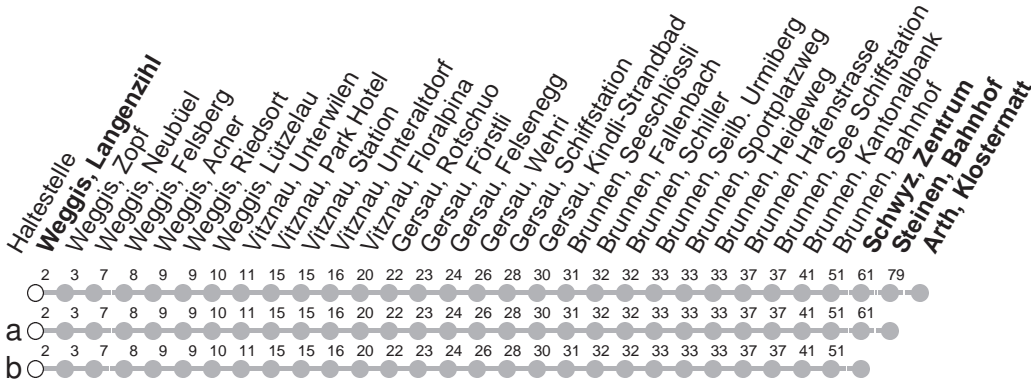

## → Arth, Klostermatt

Weggis, Langenzihl

🕒	Montag - Freitag	Samstag, sowie 2. Januar	Sonntag, allg. Feiertage *	🕒
5	46	46		5
6	15a      46	15a      46	15b      46	6
7	15a      46	15a      46	15b      46	7
8	15b      46	15b      46	15b      46	8
9	15b      46	15b      46	15b      46	9
10	15a      46	15a      46	15b      46	10
11	15a      46	15a      46	15b      46	11
12	15a      46	15a      46	15b      46	12
13	15b      46	15b      46	15b      46	13
14	15b      46	15b      46	15b      46	14
15	15a      46	15a      46	15b      46	15
16	15a      46	15a      46	15b      46	16
17	15a      46	15a      46	15b      46	17
18	15a      46	15a      46	15b      46	18
19	15a      46	15a      46	15b      46	19
20	15b      46a	15b      46a	15b      46b	20
21	15b      46a	15b      46a	15b      46b	21
22	15b      46b <sup>md</sup> 46a <sup>Ⓟ</sup>	15b      46a	15b      46b	22
23	15b      46b	15b      46b	15b      46b	23
0	15b      42v	15b      42v	15b      42v	0
1	12G <sup>md</sup> 12B <sup>Ⓟ</sup>	12B	12G	1

Gültig von 13.12.20 bis 11.12.21

B : Fährt nur bis Brunnen, Bahnhof

a,b : Linienvverlauf siehe oben

G : Fährt nur bis Gersau, Wehri

**md** : verkehrt nur Montag - Donnerstag

V : Fährt nur bis Vitznau, Station

Ⓟ : verkehrt nur Freitag

\* ohne 2. Januar

Am 25.12.20, 26.12.20, 01.01.21, 02.04.21, 05.04.21, 13.05.21, 24.05.21, 01.08.21 gilt der Sonntagsfahrplan.