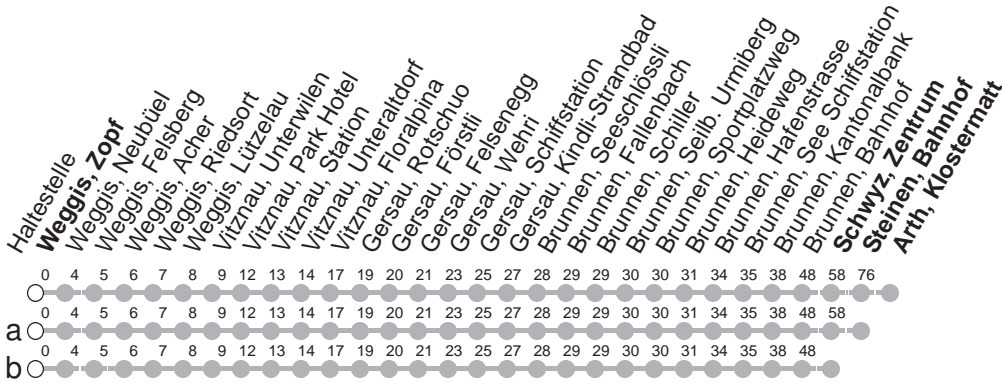

502

→ Arth, Klostermatt

Weggis, Zopf

🕒	Montag - Freitag	Samstag, sowie 2. Januar	Sonntag, allg. Feiertage *	🕒
5	48	48		5
6	17a 48	17a 48	17b 48	6
7	17a 48	17a 48	17b 48	7
8	17b 48	17b 48	17b 48	8
9	17b 48	17b 48	17b 48	9
10	17a 48	17a 48	17b 48	10
11	17a 48	17a 48	17b 48	11
12	17a 48	17a 48	17b 48	12
13	17b 48	17b 48	17b 48	13
14	17b 48	17b 48	17b 48	14
15	17a 48	17a 48	17b 48	15
16	17a 48	17a 48	17b 48	16
17	17a 48	17a 48	17b 48	17
18	17a 48	17a 48	17b 48	18
19	17a 48	17a 48	17b 48	19
20	17b 48a	17b 48a	17b 48b	20
21	17b 48a	17b 48a	17b 48b	21
22	17b 48b ^{md} 48a [Ⓟ]	17b 48a	17b 48b	22
23	17b 48b	17b 48b	17b 48b	23
0	17b 44v	17b 44v	17b 44v	0
1	14G ^{md} 14B [Ⓟ]	14B	14G	1

Gültig von 13.12.20 bis 11.12.21

B : Fährt nur bis Brunnen, Bahnhof

G : Fährt nur bis Gersau, Wehri

V : Fährt nur bis Vitznau, Station

a,b : Linienverlauf siehe oben

md : verkehrt nur Montag - Donnerstag

Ⓟ : verkehrt nur Freitag

* ohne 2. Januar

Am 25.12.20, 26.12.20, 01.01.21, 02.04.21, 05.04.21, 13.05.21, 24.05.21, 01.08.21 gilt der Sonntagsfahrplan.