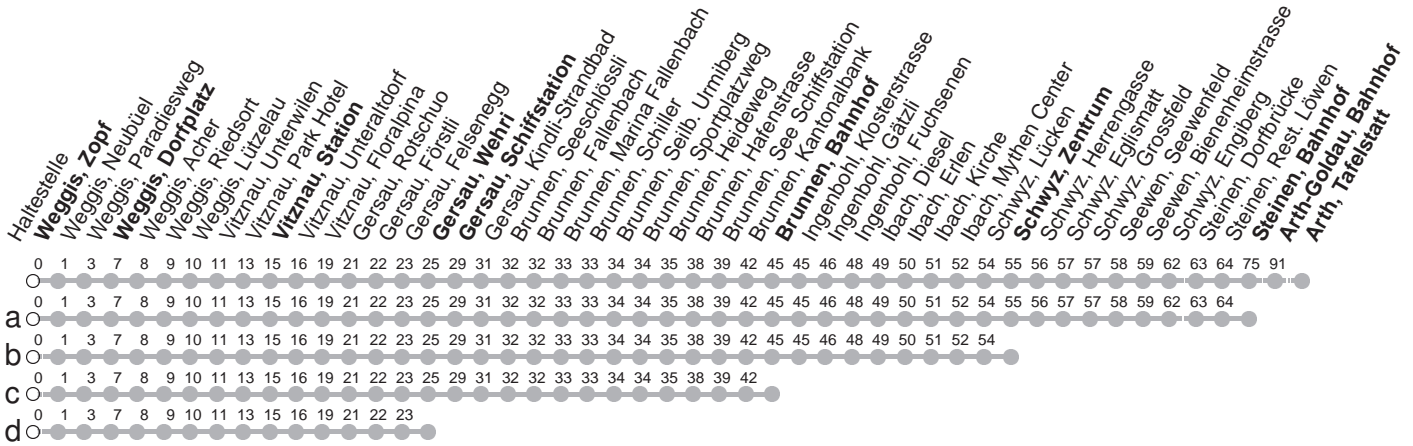

502

→ Arth, Tafelstatt

Weggis, Zopf

🕒	Montag - Freitag, sowie 2. Januar	Samstag	Sonntag, allg. Feiertage ohne 2. Januar	🕒
5	48	48		5
6	16a 48	16a 48	16b 48	6
7	16a 48	16a 48	16b 48	7
8	16a 48	16a 48	16b 48	8
9	16a 48	16a 48	16b 48	9
10	16a 48	16a 48	16b 48	10
11	16a 48	16a 48	16b 48	11
12	16a 48	16a 48	16b 48	12
13	16a 48	16a 48	16b 48	13
14	16a 48	16a 48	16b 48	14
15	16a 48	16a 48	16b 48	15
16	16a 48	16a 48	16b 48	16
17	16a 48	16a 48	16b 48	17
18	16a 48	16a 48	16b 48	18
19	16a 48	16a 48	16b 48	19
20	16b 48a	16b 48a	16b 48b	20
21	16b 48a	16b 48a	16b 48b	21
22	16b 48b ^{md} 48a ⁵	16b 48a	16b 48b	22
23	16b 48b	16b 48b	16b 48b	23
0	16b 44v	16b 44v	16b 44v	0
1	14d ^{md} 14c ⁵	14c	14G	1

Gültig ab 10.12.2023

G : Fährt nur bis Gersau, Wehri

V : Fährt nur bis Vitznau, Station

a,b,c,d : Linienvverlauf siehe oben

md : nur Montag - Donnerstag

⁵ : nur Nächte Freitag/Samstag, Schmutziger
 Donnerstag/FR, Gúdeldmontag/DI,
 Gúdeldienstag/MI

Am 25.12., 26.12., 01.01., Karfreitag, Ostermontag, Auffahrt, Pfingstmontag, 01.08. gilt der Sonntagsfahrplan.

öv-LIVE