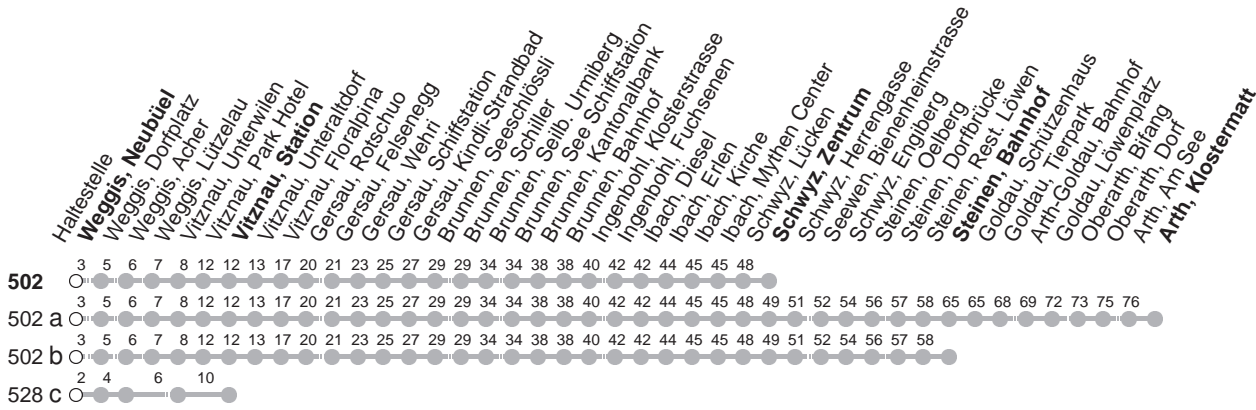

502

→ Arth, Klostermatt

528

→ Vitznau, Station

Weggis, Neubüel

🕒	Montag - Freitag	Samstag, sowie 2. Januar	Sonntag, allg. Feiertage *	🕒
5	49 ^a	49 ^a		5
6	18 ^b 49 ^a	18 ^b 49 ^a	18 49 ^a	6
7	18 ^b 49 ^a	18 ^b 49 ^a	18 49 ^a	7
8	18 49 ^a	18 49 ^a	18 49 ^a	8
9	18 49 ^a	18 49 ^a	18 49 ^a	9
10	18 ^b 49 ^a	18 ^b 49 ^a	18 49 ^a	10
11	18 ^b 49 ^a	18 ^b 49 ^a	18 49 ^a	11
12	18 ^b 49 ^a	18 ^b 49 ^a	18 49 ^a	12
13	18 49 ^a	18 49 ^a	18 49 ^a	13
14	18 49 ^a	18 49 ^a	18 49 ^a	14
15	18 ^b 49 ^a	18 ^b 49 ^a	18 49 ^a	15
16	18 ^b 49 ^a	18 ^b 49 ^a	18 49 ^a	16
17	18 ^b 44 ^c 49 ^a	18 ^b 49 ^a	18 49 ^a	17
18	18 ^b 44 ^c 49 ^a	18 ^b 49 ^a	18 49 ^a	18
19	18 ^b 49 ^a	18 ^b 49 ^a	18 49 ^a	19
20	18 49 ^b	18 49 ^b	18 49	20
21	18 49 ^b	18 49 ^b	18 49	21
22	18 49 ^{md} 49 ^b Ⓢ	18 49 ^b	18 49	22
23	18 49	18 49	18 49	23
0	18 45 ^{aV}	18 45 ^{aV}	18 45 ^{aV}	0
1	15 ^{aGmd} 15 ^B Ⓢ	15 ^B	15 ^{aG}	1

Gültig von 13.12.20 bis 11.12.21

00 : Linie 528

oo : Linie 502

B : Fährt nur bis Brunnen, Bahnhof

G : Fährt nur bis Gersau, Wehri

v : Fährt nur bis Vitznau, Station

a,b,c : Linienvverlauf siehe oben

md : verkehrt nur Montag - Donnerstag

Ⓢ : verkehrt nur Freitag

* ohne 2. Januar

Am 25.12.20, 26.12.20, 01.01.21, 02.04.21, 05.04.21, 13.05.21, 24.05.21, 01.08.21 gilt der Sonntagsfahrplan.

öV-LIVE