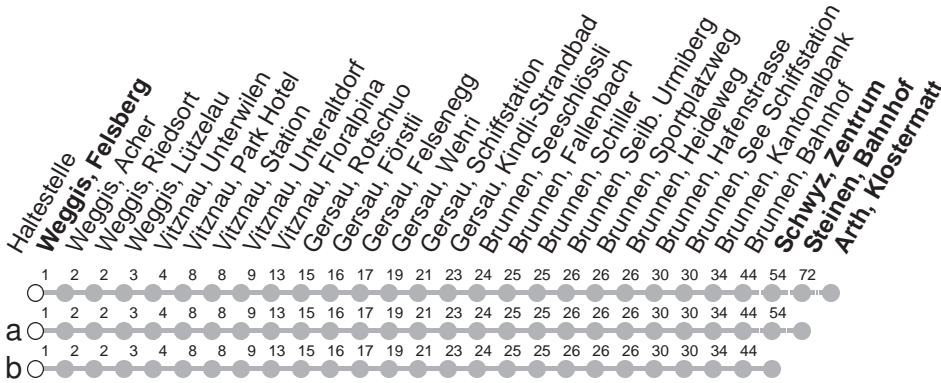

502

→ Arth, Klostermatt

Weggis, Felsberg

🕒	Montag - Freitag	Samstag, sowie 2. Januar	Sonntag, allg. Feiertage *	🕒
5	54	54		5
6	23a 54	23a 54	23b 54	6
7	23a 54	23a 54	23b 54	7
8	23b 54	23b 54	23b 54	8
9	23b 54	23b 54	23b 54	9
10	23a 54	23a 54	23b 54	10
11	23a 54	23a 54	23b 54	11
12	23a 54	23a 54	23b 54	12
13	23b 54	23b 54	23b 54	13
14	23b 54	23b 54	23b 54	14
15	23a 54	23a 54	23b 54	15
16	23a 54	23a 54	23b 54	16
17	23a 54	23a 54	23b 54	17
18	23a 54	23a 54	23b 54	18
19	23a 54	23a 54	23b 54	19
20	23b 54a	23b 54a	23b 54b	20
21	23b 54a	23b 54a	23b 54b	21
22	23b 54b ^{md} 54a [Ⓟ]	23b 54a	23b 54b	22
23	23b 54b	23b 54b	23b 54b	23
0	23b 50v	23b 50v	23b 50v	0
1	19G ^{md} 19B [Ⓟ]	19B	19G	1

Gültig von 13.12.20 bis 11.12.21

B : Fährt nur bis Brunnen, Bahnhof

G : Fährt nur bis Gersau, Wehri

V : Fährt nur bis Vitznau, Station

a,b : Linienvverlauf siehe oben

md : verkehrt nur Montag - Donnerstag

[Ⓟ] : verkehrt nur Freitag

* ohne 2. Januar

Am 25.12.20, 26.12.20, 01.01.21, 02.04.21, 05.04.21, 13.05.21, 24.05.21, 01.08.21 gilt der Sonntagsfahrplan.