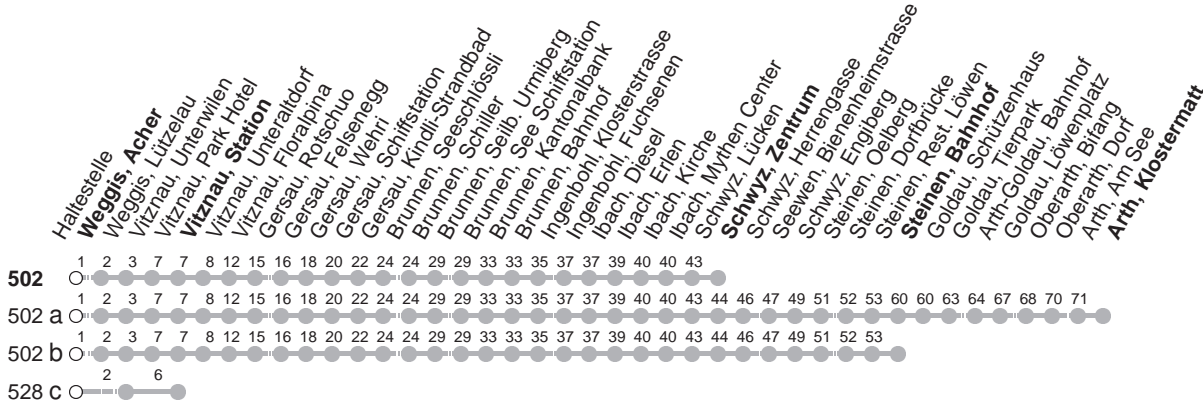

# 502

→ Arth, Klostermatt

# 528

→ Vitznau, Station

Weggis, Acher

🕒	Montag - Freitag	Samstag, sowie 2. Januar	Sonntag, allg. Feiertage *	🕒
5	55 a	55 a		5
6	24 b      55 a	24 b      55 a	24      55 a	6
7	24 b      55 a	24 b      55 a	24      55 a	7
8	24      55 a	24      55 a	24      55 a	8
9	24      55 a	24      55 a	24      55 a	9
10	24 b      55 a	24 b      55 a	24      55 a	10
11	24 b      55 a	24 b      55 a	24      55 a	11
12	24 b      55 a	24 b      55 a	24      55 a	12
13	24      55 a	24      55 a	24      55 a	13
14	24      55 a	24      55 a	24      55 a	14
15	24 b      55 a	24 b      55 a	24      55 a	15
16	24 b      55 a	24 b      55 a	24      55 a	16
17	24 b      48 c      55 a	24 b      55 a	24      55 a	17
18	24 b      48 c      55 a	24 b      55 a	24      55 a	18
19	24 b      55 a	24 b      55 a	24      55 a	19
20	24      55 b	24      55 b	24      55	20
21	24      55 b	24      55 b	24      55	21
22	24      55 md      55 bⓄ	24      55 b	24      55	22
23	24      55	24      55	24      55	23
0	24      51 aV	24      51 aV	24      51 aV	0
1	20 aG md      20 BⓄ	20 B	20 aG	1

Gültig von 13.12.20 bis 11.12.21

00 : Linie 528

oo : Linie 502

B : Fährt nur bis Brunnen, Bahnhof

G : Fährt nur bis Gersau, Wehri

v : Fährt nur bis Vitznau, Station

a,b,c : Linienvverlauf siehe oben

md : verkehrt nur Montag - Donnerstag

Ⓞ : verkehrt nur Freitag

\* ohne 2. Januar

Am 25.12.20, 26.12.20, 01.01.21, 02.04.21, 05.04.21, 13.05.21, 24.05.21, 01.08.21 gilt der Sonntagsfahrplan.

öV-LIVE