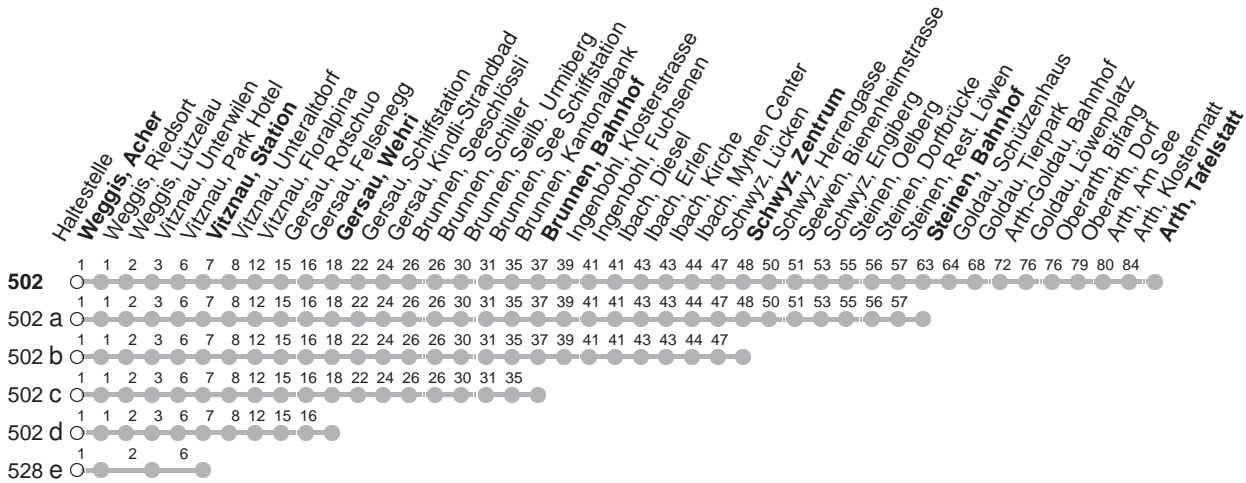

502

→ Arth, Tafelstatt

528

→ Vitznau, Station

Weggis, Acher

🕒	Montag - Freitag, sowie 2. Januar	Samstag	Sonntag, allg. Feiertage ohne 2. Januar	🕒
5	56	56		5
6	24 a 56	24 a 56	24 b 56	6
7	24 a 56	24 a 56	24 b 56	7
8	24 a 56	24 a 56	24 b 56	8
9	24 a 56	24 a 56	24 b 56	9
10	24 a 56	24 a 56	24 b 56	10
11	24 a 56	24 a 56	24 b 56	11
12	24 a 56	24 a 56	24 b 56	12
13	24 a 56	24 a 56	24 b 56	13
14	24 a 56	24 a 56	24 b 56	14
15	24 a 56	24 a 56	24 b 56	15
16	24 a 56	24 a 56	24 b 56	16
17	24 a 49 e 56	24 a 56	24 b 56	17
18	24 a 49 e 56	24 a 56	24 b 56	18
19	24 a 56	24 a 56	24 b 56	19
20	24 b 56 a	24 b 56 a	24 b 56 b	20
21	24 b 56 a	24 b 56 a	24 b 56 b	21
22	24 b 56 b ^{md} 56 a [Ⓢ]	24 b 56 a	24 b 56 b	22
23	24 b 56 b	24 b 56 b	24 b 56 b	23
0	24 b 52 v	24 b 52 v	24 b 52 v	0
1	21 d ^{md} 21 c [Ⓢ]	21 c	21 G	1

Gültig ab 10.12.2023

00 : Linie 528

oo : Linie 502

G : Fährt nur bis Gersau, Wehri

v : Fährt nur bis Vitznau, Station

a,b,c,d,e : Linienvverlauf siehe oben

^{md} : nur Montag - Donnerstag

Ⓢ : nur Nächte Freitag/Samstag, Schmutziger Donnerstag/FR, Gúdeldmontag/DI, Gúdeldienstag/MI

Am 25.12., 26.12., 01.01., Karfreitag, Ostermontag, Auffahrt, Pfingstmontag, 01.08. gilt der Sonntagsfahrplan.