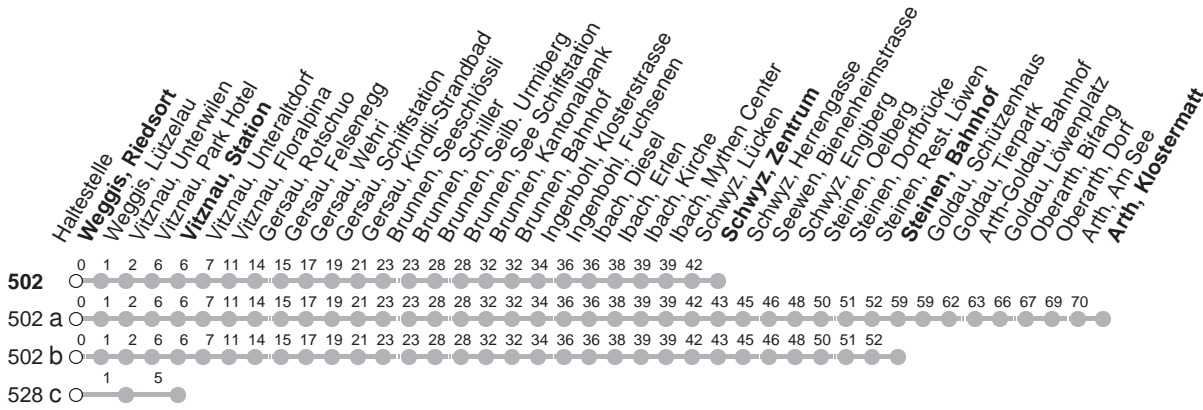

# 502

→ Arth, Klostermatt

# 528

→ Vitznau, Station

Weggis, Riedsort

🕒	Montag - Freitag	Samstag, sowie 2. Januar	Sonntag, allg. Feiertage *	🕒
5	56 a	56 a		5
6	25 b      56 a	25 b      56 a	25      56 a	6
7	25 b      56 a	25 b      56 a	25      56 a	7
8	25      56 a	25      56 a	25      56 a	8
9	25      56 a	25      56 a	25      56 a	9
10	25 b      56 a	25 b      56 a	25      56 a	10
11	25 b      56 a	25 b      56 a	25      56 a	11
12	25 b      56 a	25 b      56 a	25      56 a	12
13	25      56 a	25      56 a	25      56 a	13
14	25      56 a	25      56 a	25      56 a	14
15	25 b      56 a	25 b      56 a	25      56 a	15
16	25 b      56 a	25 b      56 a	25      56 a	16
17	25 b      49 c      56 a	25 b      56 a	25      56 a	17
18	25 b      49 c      56 a	25 b      56 a	25      56 a	18
19	25 b      56 a	25 b      56 a	25      56 a	19
20	25      56 b	25      56 b	25      56	20
21	25      56 b	25      56 b	25      56	21
22	25      56 md      56 bⓄ	25      56 b	25      56	22
23	25      56	25      56	25      56	23
0	25      52 aV	25      52 aV	25      52 aV	0
1	21 aG md      21 BⓄ	21 B	21 aG	1

Gültig von 13.12.20 bis 11.12.21

00 : Linie 528

oo : Linie 502

B : Fährt nur bis Brunnen, Bahnhof

G : Fährt nur bis Gersau, Wehri

v : Fährt nur bis Vitznau, Station

a,b,c : Linienvverlauf siehe oben

md : verkehrt nur Montag - Donnerstag

Ⓞ : verkehrt nur Freitag

\* ohne 2. Januar

Am 25.12.20, 26.12.20, 01.01.21, 02.04.21, 05.04.21, 13.05.21, 24.05.21, 01.08.21 gilt der Sonntagsfahrplan.

öV-LIVE