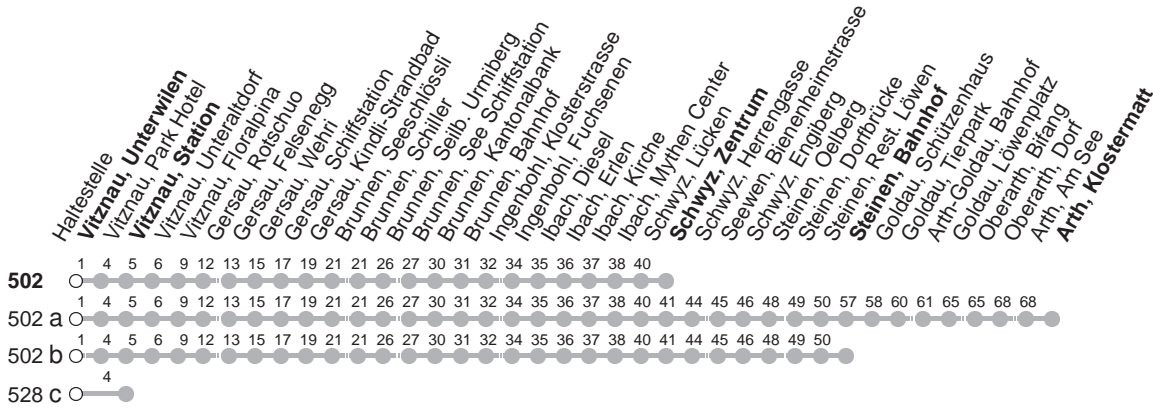

# 502

→ Arth, Klostermatt

# 528

→ Vitznau, Station

Vitznau, Unterwilen

🕒	Montag - Freitag	Samstag, sowie 2. Januar	Sonntag, allg. Feiertage *	🕒
5	57 a	57 a		5
6	26 b      57 a	26 b      57 a	26      57 a	6
7	26 b      57 a	26 b      57 a	26      57 a	7
8	26      57 a	26      57 a	26      57 a	8
9	26      57 a	26      57 a	26      57 a	9
10	26 b      57 a	26 b      57 a	26      57 a	10
11	26 b      57 a	26 b      57 a	26      57 a	11
12	26 b      57 a	26 b      57 a	26      57 a	12
13	26      57 a	26      57 a	26      57 a	13
14	26      57 a	26      57 a	26      57 a	14
15	26 b      57 a	26 b      57 a	26      57 a	15
16	26 b      57 a	26 b      57 a	26      57 a	16
17	26 b      51 c      57 a	26 b      57 a	26      57 a	17
18	26 b      51 c      57 a	26 b      57 a	26      57 a	18
19	26 b      57 a	26 b      57 a	26      57 a	19
20	26      57 b	26      57 b	26      57	20
21	26      57 b	26      57 b	26      57	21
22	26      57 md      57 bⓈ	26      57 b	26      57	22
23	26      57	26      57	26      57	23
0	26      53 aV	26      53 aV	26      53 aV	0
1	22 aG md      22 BⓈ	22 B	22 aG	1

Gültig von 13.12.20 bis 11.12.21

00 : Linie 528

oo : Linie 502

B : Fährt nur bis Brunnen, Bahnhof

G : Fährt nur bis Gersau, Wehri

v : Fährt nur bis Vitznau, Station

a,b,c : Linienvverlauf siehe oben

md : verkehrt nur Montag - Donnerstag

Ⓢ : verkehrt nur Freitag

\* ohne 2. Januar

Am 25.12.20, 26.12.20, 01.01.21, 02.04.21, 05.04.21, 13.05.21, 24.05.21, 01.08.21 gilt der Sonntagsfahrplan.

öV-LIVE