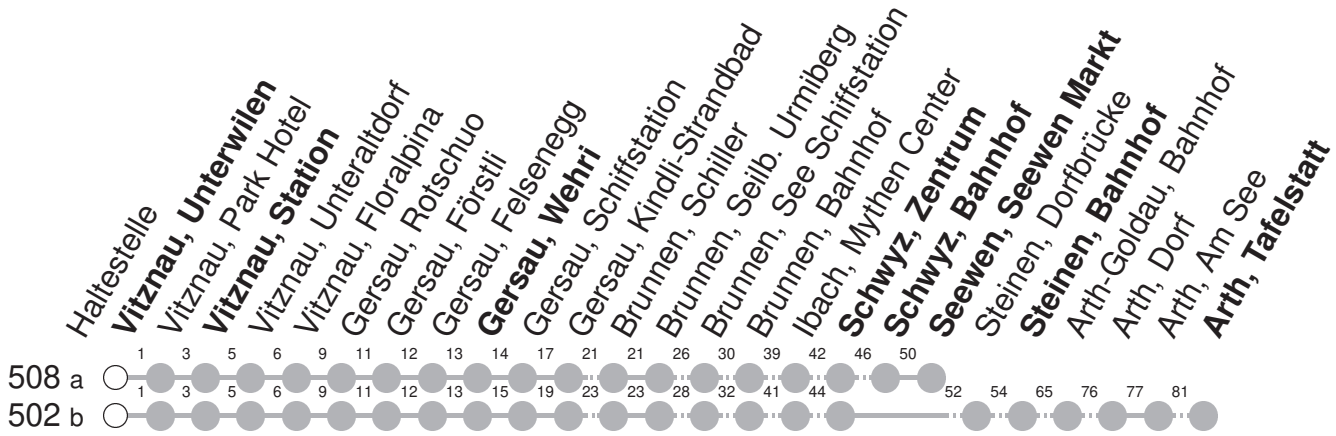

# 502

→ Arth, Tafelstatt

# 508

→ Seewen, Seewen Markt

Vitznau, Unterwilen

🕒	Montag - Freitag	Samstag	Sonntag*	🕒
5	59 a⊙	59 a⊙		5
6	27 a⊙ 49 aV⊙ 59 a⊙	27 a⊙ 59 a⊙	27 a▽⊙ 59 a▽⊙	6
7	27 a⊙ 59 a⊙	27 a⊙ 59 a⊙	27 a▽⊙ 59 a▽⊙	7
8	27 a⊙ 59 a⊙	27 a⊙ 59 a⊙	27 a▽⊙ 59 a▽⊙	8
9	27 a⊙ 59 a⊙	27 a⊙ 59 a⊙	27 a▽⊙ 59 a▽⊙	9
10	27 a⊙ 59 a⊙	27 a⊙ 59 a⊙	27 a▽⊙ 59 a▽⊙	10
11	27 a⊙ 59 a⊙	27 a⊙ 59 a⊙	27 a▽⊙ 59 a▽⊙	11
12	27 a⊙ 59 a⊙	27 a⊙ 59 a⊙	27 a▽⊙ 59 a▽⊙	12
13	27 a⊙ 59 a⊙	27 a⊙ 59 a⊙	27 a▽⊙ 59 a▽⊙	13
14	27 a⊙ 59 a⊙	27 a⊙ 59 a⊙	27 a▽⊙ 59 a▽⊙	14
15	27 a⊙ 59 a⊙	27 a⊙ 59 a⊙	27 a▽⊙ 59 a▽⊙	15
16	27 a⊙ 59 a⊙	27 a⊙ 59 a⊙	27 a▽⊙ 59 a▽⊙	16
17	27 a⊙ 49 aV⊙ 59 a⊙	27 a▽⊙ 59 a▽⊙	27 a▽⊙ 59 as⊙	17
18	27 a⊙ 49 aV⊙ 59 a⊙	27 a▽⊙ 59 a▽⊙	27 a▽⊙ 59 as⊙	18
19	25 bs② 57 b②	25 bs② 57 b②	25 bs② 57 b②	19
20	25 bs② 57 bs②	25 bs② 57 bs②	25 bs② 57 bs②	20
21	25 bs② 57 bs②	25 bs② 57 bs②	25 bs② 57 bs②	21
22	25 bs② 57 bs② <b>md</b> 57 bs②Ⓞ	25 bs② 57 bs②	25 bs② 57 bs②	22
23	25 bs② 57 bs②	25 bs② 57 bs②	25 bs② 57 bs②	23
0	25 bs② 53 bV②	25 bs② 53 bV②	25 bs② 53 bV②	0
1	20 bG② <b>md</b>		20 bG②	1

Gültig ab 15.12.2024

- G : Fährt nur bis Gersau, Wehri
- s : Fährt nur bis Steinen, Bahnhof
- v : Fährt nur bis Vitznau, Station
- a,b : Linienvverlauf siehe oben
- s : Fährt nur bis Schwyz, Zentrum
- md** : nur Montag - Donnerstag

- ⊙ : Linie 502
- Ⓞ : nur Nächte Freitag/Samstag, sowie Silvester, Schmutziger Donnerstag/FR, GÜdelmontag/DI, GÜeldienstag/MI
- ⊙ : Linie 508
- ▽ : Fährt nur bis Schwyz, Bahnhof

Als Sonntag gelten zusätzlich: 25.12., 26.12., 01.01., 18.04., 21.04., 29.05., 09.06., 01.08.