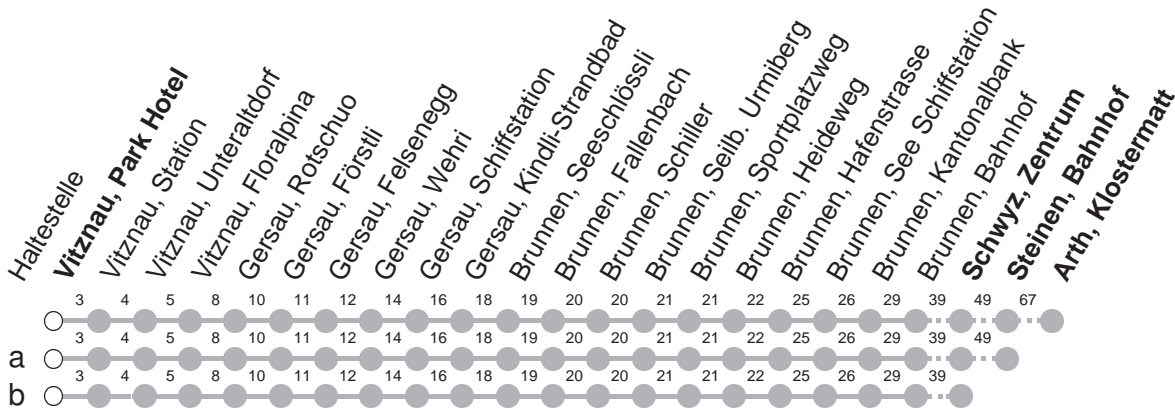

502

→ Arth, Klostermatt

Vitznau, Park Hotel

🕒	Montag - Freitag	Samstag, sowie 2. Januar	Sonntag, allg. Feiertage *	🕒
5	58	58		5
6	27a 58	27a 58	27b 58	6
7	27a 58	27a 58	27b 58	7
8	27b 58	27b 58	27b 58	8
9	27b 58	27b 58	27b 58	9
10	27a 58	27a 58	27b 58	10
11	27a 58	27a 58	27b 58	11
12	27a 58	27a 58	27b 58	12
13	27b 58	27b 58	27b 58	13
14	27b 58	27b 58	27b 58	14
15	27a 58	27a 58	27b 58	15
16	27a 58	27a 58	27b 58	16
17	27a 58	27a 58	27b 58	17
18	27a 58	27a 58	27b 58	18
19	27a 58	27a 58	27b 58	19
20	27b 58a	27b 58a	27b 58b	20
21	27b 58a	27b 58a	27b 58b	21
22	27b 58b ^{md} 58a [Ⓟ]	27b 58a	27b 58b	22
23	27b 58b	27b 58b	27b 58b	23
0	27b 54v	27b 54v	27b 54v	0
1	23G ^{md} 23B [Ⓟ]	23B	23G	1

Gültig von 13.12.20 bis 11.12.21

B : Fährt nur bis Brunnen, Bahnhof

G : Fährt nur bis Gersau, Wehri

V : Fährt nur bis Vitznau, Station

a,b : Linienverlauf siehe oben

md : verkehrt nur Montag - Donnerstag

[Ⓟ] : verkehrt nur Freitag

* ohne 2. Januar

Am 25.12.20, 26.12.20, 01.01.21, 02.04.21, 05.04.21, 13.05.21, 24.05.21, 01.08.21 gilt der Sonntagsfahrplan.

öV-LIVE