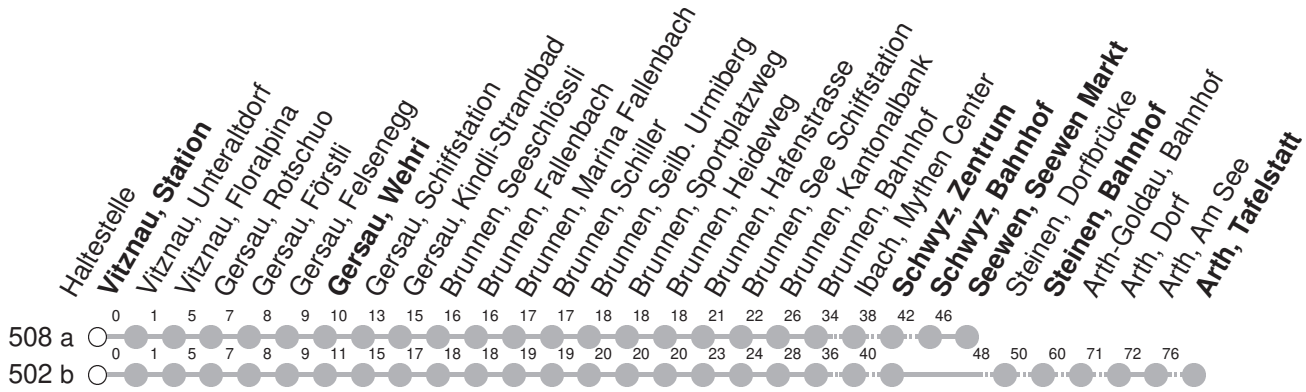

502

→ Arth, Tafelstatt

508

→ Seewen, Seewen Markt

Vitznau, Station

🕒	Montag - Freitag	Samstag	Sonntag*	🕒
6	06 a [ⓐ] 34 a [ⓐ]	06 a [ⓐ] 34 a [ⓐ]	34 a ^{∇ⓐ}	6
7	06 a [ⓐ] 34 a [ⓐ]	06 a [ⓐ] 34 a [ⓐ]	06 a ^{∇ⓐ} 34 a ^{∇ⓐ}	7
8	06 a [ⓐ] 34 a [ⓐ]	06 a [ⓐ] 34 a [ⓐ]	06 a ^{∇ⓐ} 34 a ^{∇ⓐ}	8
9	06 a [ⓐ] 34 a [ⓐ]	06 a [ⓐ] 34 a [ⓐ]	06 a ^{∇ⓐ} 34 a ^{∇ⓐ}	9
10	06 a [ⓐ] 34 a [ⓐ]	06 a [ⓐ] 34 a [ⓐ]	06 a ^{∇ⓐ} 34 a ^{∇ⓐ}	10
11	06 a [ⓐ] 34 a [ⓐ]	06 a [ⓐ] 34 a [ⓐ]	06 a ^{∇ⓐ} 34 a ^{∇ⓐ}	11
12	06 a [ⓐ] 34 a [ⓐ]	06 a [ⓐ] 34 a [ⓐ]	06 a ^{∇ⓐ} 34 a ^{∇ⓐ}	12
13	06 a [ⓐ] 34 a [ⓐ]	06 a [ⓐ] 34 a [ⓐ]	06 a ^{∇ⓐ} 34 a ^{∇ⓐ}	13
14	06 a [ⓐ] 34 a [ⓐ]	06 a [ⓐ] 34 a [ⓐ]	06 a ^{∇ⓐ} 34 a ^{∇ⓐ}	14
15	06 a [ⓐ] 34 a [ⓐ]	06 a [ⓐ] 34 a [ⓐ]	06 a ^{∇ⓐ} 34 a ^{∇ⓐ}	15
16	06 a [ⓐ] 34 a [ⓐ]	06 a [ⓐ] 34 a [ⓐ]	06 a ^{∇ⓐ} 34 a ^{∇ⓐ}	16
17	06 a [ⓐ] 34 a [ⓐ]	06 a [ⓐ] 34 a ^{∇ⓐ}	06 a ^{∇ⓐ} 34 a ^{∇ⓐ}	17
18	06 a [ⓐ] 34 a [ⓐ]	06 a ^{∇ⓐ} 34 a ^{∇ⓐ}	06 a ^{sⓐ} 34 a ^{∇ⓐ}	18
19	06 a [ⓐ] 31 b ^{sⓐ}	06 a ^{∇ⓐ} 31 b ^{sⓐ}	06 a ^{sⓐ} 31 b ^{sⓐ}	19
20	02 b [ⓐ] 31 b ^{sⓐ}	02 b [ⓐ] 31 b ^{sⓐ}	02 b [ⓐ] 31 b ^{sⓐ}	20
21	02 b ^{sⓐ} 31 b ^{sⓐ}	02 b ^{sⓐ} 31 b ^{sⓐ}	02 b ^{sⓐ} 31 b ^{sⓐ}	21
22	02 b ^{sⓐ} 31 b ^{sⓐ}	02 b ^{sⓐ} 31 b ^{sⓐ}	02 b ^{sⓐ} 31 b ^{sⓐ}	22
23	02 b ^{sⓐ} md 02 b ^{sⓐ} 31 b ^{sⓐ}	02 b ^{sⓐ} 31 b ^{sⓐ}	02 b ^{sⓐ} 31 b ^{sⓐ}	23
0	02 b ^{sⓐ} 31 b ^{sⓐ}	02 b ^{sⓐ} 31 b ^{sⓐ}	02 b ^{sⓐ} 31 b ^{sⓐ}	0
1	24 b ^{Gⓐ} md		24 b ^{Gⓐ}	1

Gültig ab 15.12.2024

- G : Fährt nur bis Gersau, Wehri
- s : Fährt nur bis Steinen, Bahnhof
- a,b : Linienvverlauf siehe oben
- s : Fährt nur bis Schwyz, Zentrum
- md** : nur Montag - Donnerstag

- ⓐ : Linie 502
- ⓐ : nur Nächte Freitag/Samstag, sowie Silvester, Schmutziger Donnerstag/FR, Gúdelmontag/DI, Gúdeldienstag/MI
- ⓐ : Linie 508
- ∇ : Fährt nur bis Schwyz, Bahnhof

Als Sonntag gelten zusätzlich: 25.12., 26.12., 01.01., 18.04., 21.04., 29.05., 09.06., 01.08.