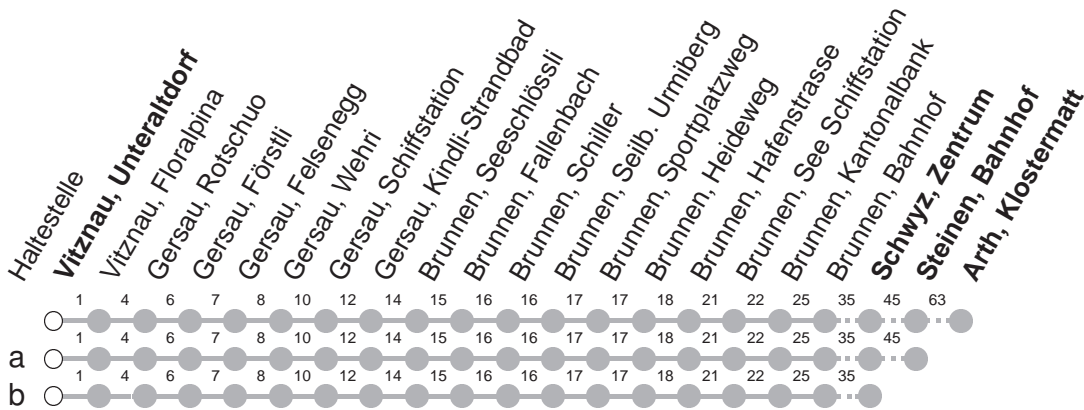

## → Arth, Klostermatt

Vitznau, Unteraltdorf

🕒	Montag - Freitag	Samstag, sowie 2. Januar	Sonntag, allg. Feiertage *	🕒
6	03 32a	03 32a	32b	6
7	03 32a	03 32a	03 32b	7
8	03 32b	03 32b	03 32b	8
9	03 32b	03 32b	03 32b	9
10	03 32a	03 32a	03 32b	10
11	03 32a	03 32a	03 32b	11
12	03 32a	03 32a	03 32b	12
13	03 32b	03 32b	03 32b	13
14	03 32b	03 32b	03 32b	14
15	03 32a	03 32a	03 32b	15
16	03 32a	03 32a	03 32b	16
17	03 32a	03 32a	03 32b	17
18	03 32a	03 32a	03 32b	18
19	03 32a	03 32a	03 32b	19
20	03 32b	03 32b	03 32b	20
21	03a 32b	03a 32b	03b 32b	21
22	03a 32b	03a 32b	03b 32b	22
23	03b <sup>md</sup> 03a <sup>5</sup> 32b	03a 32b	03b 32b	23
0	03b 32b	03b 32b	03b 32b	0
1	27G <sup>md</sup> 27B <sup>5</sup>	27B	27G	1

Gültig von 13.12.20 bis 11.12.21

B : Fährt nur bis Brunnen, Bahnhof

**md** : verkehrt nur Montag - Donnerstag

G : Fährt nur bis Gersau, Wehri

<sup>5</sup> : verkehrt nur Freitag

a,b : Linienverlauf siehe oben

\* ohne 2. Januar

Am 25.12.20, 26.12.20, 01.01.21, 02.04.21, 05.04.21, 13.05.21, 24.05.21, 01.08.21 gilt der Sonntagsfahrplan.

öV-LIVE