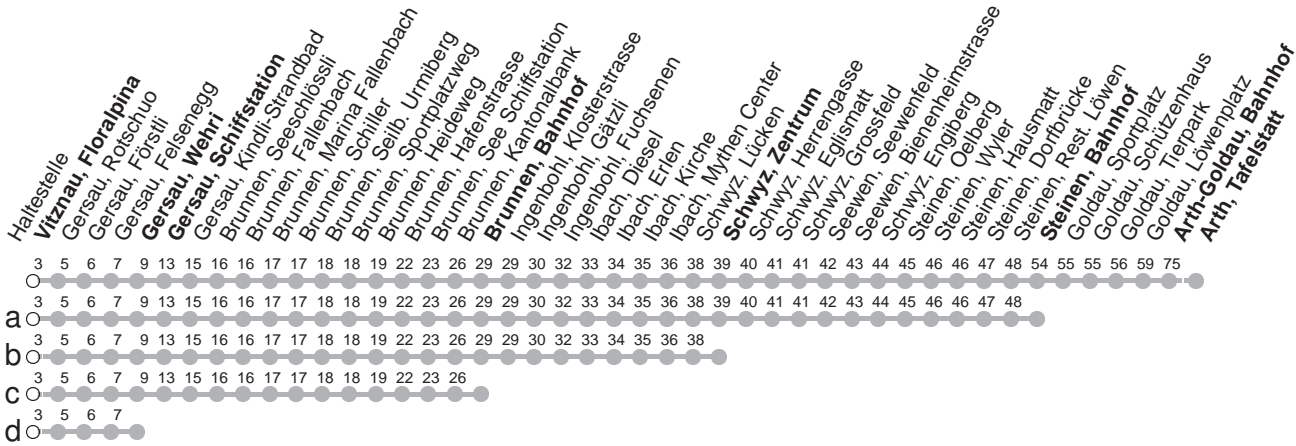

502

→ Arth, Tafelstatt Vitznau, Floralpina

🕒	Montag - Freitag, sowie 2. Januar	Samstag	Sonntag, allg. Feiertage ohne 2. Januar	🕒
6	04 32a	04 32a	32b	6
7	04 32a	04 32a	04 32b	7
8	04 32a	04 32a	04 32b	8
9	04 32a	04 32a	04 32b	9
10	04 32a	04 32a	04 32b	10
11	04 32a	04 32a	04 32b	11
12	04 32a	04 32a	04 32b	12
13	04 32a	04 32a	04 32b	13
14	04 32a	04 32a	04 32b	14
15	04 32a	04 32a	04 32b	15
16	04 32a	04 32a	04 32b	16
17	04 32a	04 32a	04 32b	17
18	04 32a	04 32a	04 32b	18
19	04 32a	04 32a	04 32b	19
20	04 32b	04 32b	04 32b	20
21	04a 32b	04a 32b	04b 32b	21
22	04a 32b	04a 32b	04b 32b	22
23	04b ^{md} 04a ^⑤ 32b	04a 32b	04b 32b	23
0	04b 32b	04b 32b	04b 32b	0
1	28d ^{∇md} 28c ^⑤	28c	28 ^{∇G}	1

Gültig ab 10.12.2023

G : Fährt nur bis Gersau, Wehri

a,b,c,d : Linienverlauf siehe oben

md : nur Montag - Donnerstag

⑤ : nur Nächte Freitag/Samstag, Schmutziger
Donnerstag/FR, Gúdeldmontag/DI,
Gúdeldienstag/MI

∇ : Nur zum Aussteigen

Am 25.12., 26.12., 01.01., Karfreitag, Ostermontag, Auffahrt, Pfingstmontag, 01.08. gilt der Sonntagsfahrplan.

öV-LIVE