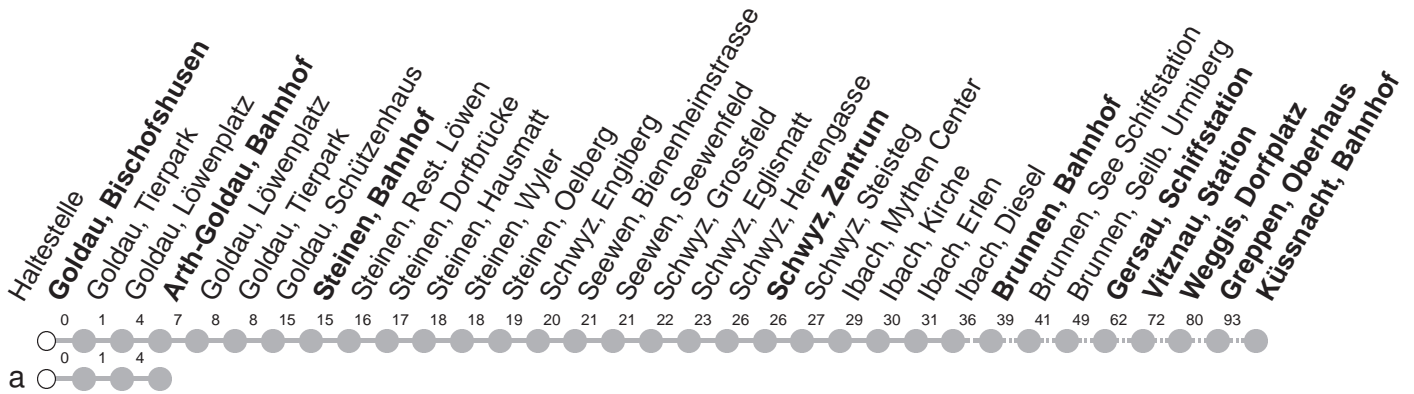

502

→ Küssnacht am Rigi, Bahnhof

Goldau, Bischofshusen

🕒	Montag - Freitag, sowie 2. Januar		Samstag		Sonntag, allg. Feiertage ohne 2. Januar	🕒
5	35a	44	35a	44		5
6	35a	44	35a	44	35a	6
7	35a	44	35a	44	35a	7
8	35a	44	35a	44	35a	8
9	35a	44	35a	44	35a	9
10	35a	44	35a	44	35a	10
11	35a	44	35a	44	35a	11
12	35a	44	35a	44	35a	12
13	35a	44	35a	44	35a	13
14	35a	44	35a	44	35a	14
15	35a	44	35a	44	35a	15
16	35a	44G	35a	44	35a	16
17	35a	44	35a	44	35a	17
18	35a	44	35a	44	35a	18
19	35a	44	35a	44	35a	19
20	35a	44	35a	44	35a	20
21	35a		35a		35a	21

Gültig von 11.12.2022 bis 09.12.2023

G : Fährt nur bis Gersau, Schiffstation

a : Linienvverlauf siehe oben

Am 25.12.22, 26.12.22, 01.01.23, 07.04.23, 10.04.23, 18.05.23, 29.05.23, 01.08.23 gilt der Sonntagsfahrplan.