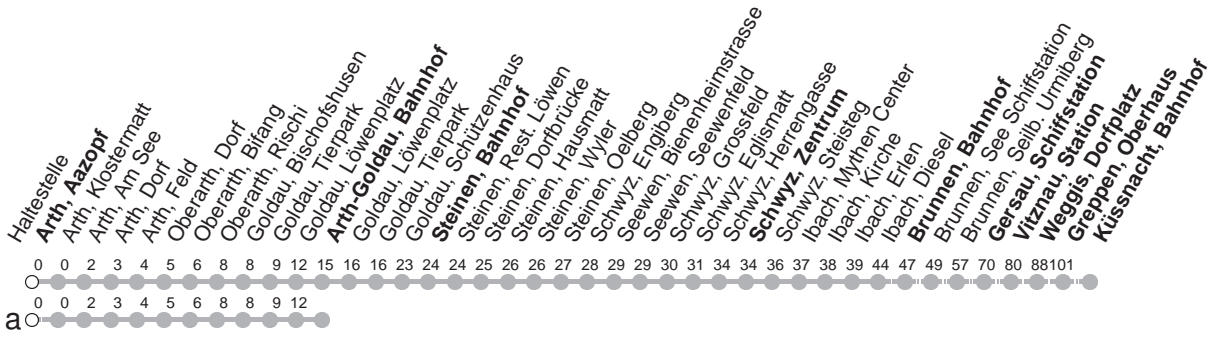

502

→ Küssnacht am Rigi, Bahnhof Arth, Aazopf

🕒	Montag - Freitag, sowie 2. Januar	Samstag	Sonntag, allg. Feiertage ohne 2. Januar	🕒
5	27a 36	27a 36		5
6	27a 36	27a 36	27a 36	6
7	27a 36	27a 36	27a 36	7
8	27a 36	27a 36	27a 36	8
9	27a 36	27a 36	27a 36	9
10	27a 36	27a 36	27a 36	10
11	27a 36	27a 36	27a 36	11
12	27a 36	27a 36	27a 36	12
13	27a 36	27a 36	27a 36	13
14	27a 36	27a 36	27a 36	14
15	27a 36	27a 36	27a 36	15
16	27a 36G	27a 36	27a 36	16
17	27a 36	27a 36	27a 36	17
18	27a 36	27a 36	27a 36	18
19	27a 36	27a 36	27a 36	19
20	27a 36	27a 36	27a 36	20
21	27a	27a	27a	21

Gültig von 11.12.2022 bis 09.12.2023

G : Fährt nur bis Gersau, Schiffstation

a : Linienvverlauf siehe oben

Am 25.12.22, 26.12.22, 01.01.23, 07.04.23, 10.04.23, 18.05.23, 29.05.23, 01.08.23 gilt der Sonntagsfahrplan.