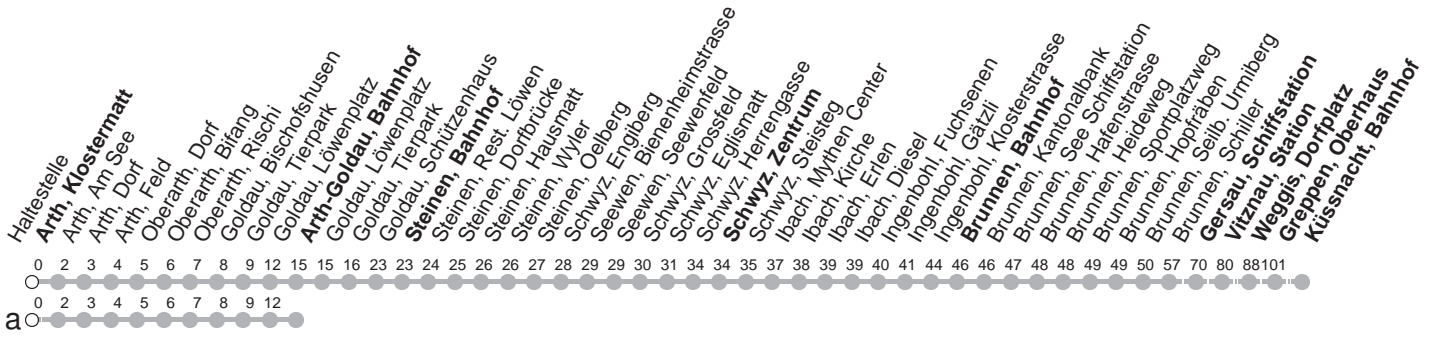

502

→ Küssnacht am Rigi, Bahnhof Arth, Klostermatt

🕒	Montag - Freitag, sowie 2. Januar	Samstag	Sonntag, allg. Feiertage ohne 2. Januar	🕒
5	27a 36	27a 36		5
6	27a 36	27a 36	27a 36	6
7	27a 36	27a 36	27a 36	7
8	27a 36	27a 36	27a 36	8
9	27a 36	27a 36	27a 36	9
10	27a 36	27a 36	27a 36	10
11	27a 36	27a 36	27a 36	11
12	27a 36	27a 36	27a 36	12
13	27a 36	27a 36	27a 36	13
14	27a 36	27a 36	27a 36	14
15	27a 36	27a 36	27a 36	15
16	27a 36G	27a 36	27a 36	16
17	27a 36	27a 36	27a 36	17
18	27a 36	27a 36	27a 36	18
19	27a 36	27a 36	27a 36	19
20	27a 36	27a 36	27a 36	20
21	27a	27a	27a	21

Gültig von 11.12.2022 bis 09.12.2023

G : Fährt nur bis Gersau, Schiffstation

a : Linienvverlauf siehe oben

Am 25.12.22, 26.12.22, 01.01.23, 07.04.23, 10.04.23, 18.05.23, 29.05.23, 01.08.23 gilt der Sonntagsfahrplan.