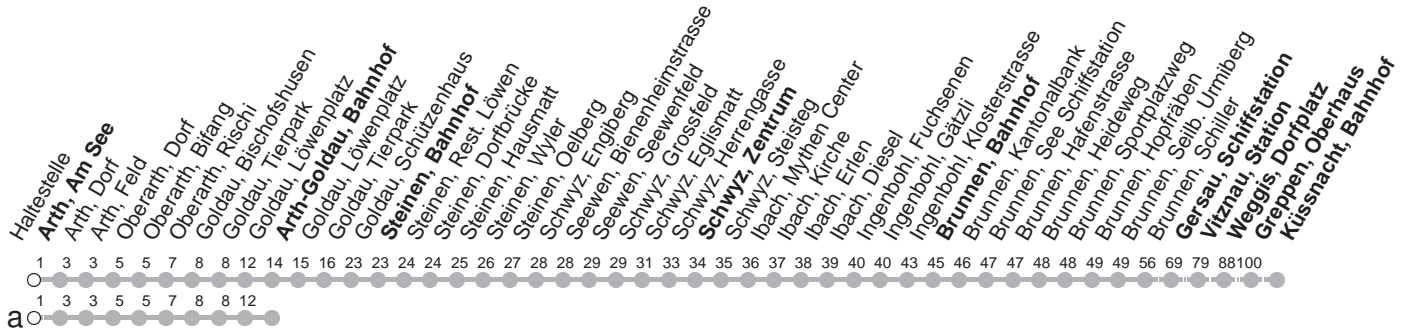

502

→ Küssnacht am Rigi, Bahnhof

Arth, Am See

🕒	Montag - Freitag, sowie 2. Januar	Samstag	Sonntag, allg. Feiertage ohne 2. Januar	🕒
5	28a 37	28a 37		5
6	28a 37	28a 37	28a 37	6
7	28a 37	28a 37	28a 37	7
8	28a 37	28a 37	28a 37	8
9	28a 37	28a 37	28a 37	9
10	28a 37	28a 37	28a 37	10
11	28a 37	28a 37	28a 37	11
12	28a 37	28a 37	28a 37	12
13	28a 37	28a 37	28a 37	13
14	28a 37	28a 37	28a 37	14
15	28a 37	28a 37	28a 37	15
16	28a 37G	28a 37	28a 37	16
17	28a 37	28a 37	28a 37	17
18	28a 37	28a 37	28a 37	18
19	28a 37	28a 37	28a 37	19
20	28a 37	28a 37	28a 37	20
21	28a	28a	28a	21

Gültig von 11.12.2022 bis 09.12.2023

G : Fährt nur bis Gersau, Schiffstation

a : Linienvverlauf siehe oben

Am 25.12.22, 26.12.22, 01.01.23, 07.04.23, 10.04.23, 18.05.23, 29.05.23, 01.08.23 gilt der Sonntagsfahrplan.