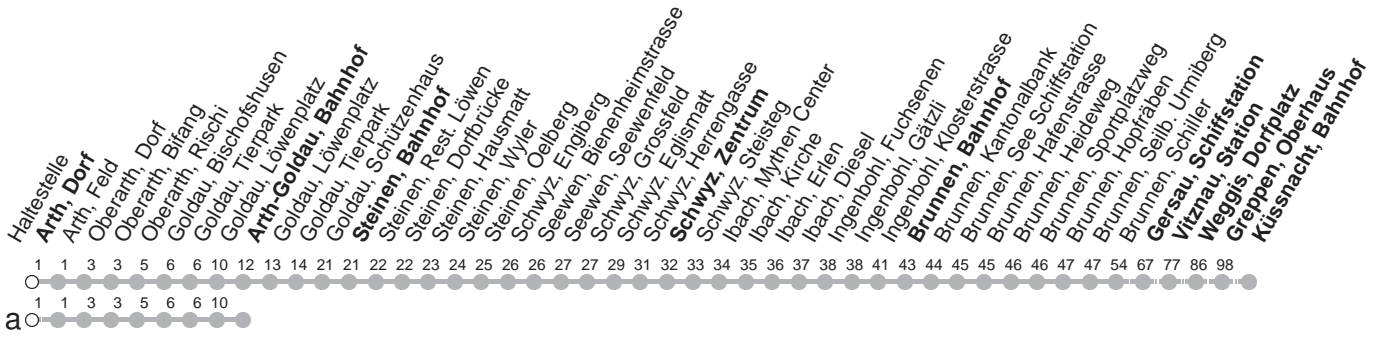

## → Küssnacht am Rigi, Bahnhof Arth, Dorf

🕒	Montag - Freitag, sowie 2. Januar	Samstag	Sonntag, allg. Feiertage ohne 2. Januar	🕒
5	30a 39	30a 39		5
6	30a 39	30a 39	30a 39	6
7	30a 39	30a 39	30a 39	7
8	30a 39	30a 39	30a 39	8
9	30a 39	30a 39	30a 39	9
10	30a 39	30a 39	30a 39	10
11	30a 39	30a 39	30a 39	11
12	30a 39	30a 39	30a 39	12
13	30a 39	30a 39	30a 39	13
14	30a 39	30a 39	30a 39	14
15	30a 39	30a 39	30a 39	15
16	30a 39 <sup>G</sup>	30a 39	30a 39	16
17	30a 39	30a 39	30a 39	17
18	30a 39	30a 39	30a 39	18
19	30a 39	30a 39	30a 39	19
20	30a 39	30a 39	30a 39	20
21	30a	30a	30a	21

Gültig von 11.12.2022 bis 09.12.2023

G : Fährt nur bis Gersau, Schiffstation

a : Linienvverlauf siehe oben

Am 25.12.22, 26.12.22, 01.01.23, 07.04.23, 10.04.23, 18.05.23, 29.05.23, 01.08.23 gilt der Sonntagsfahrplan.