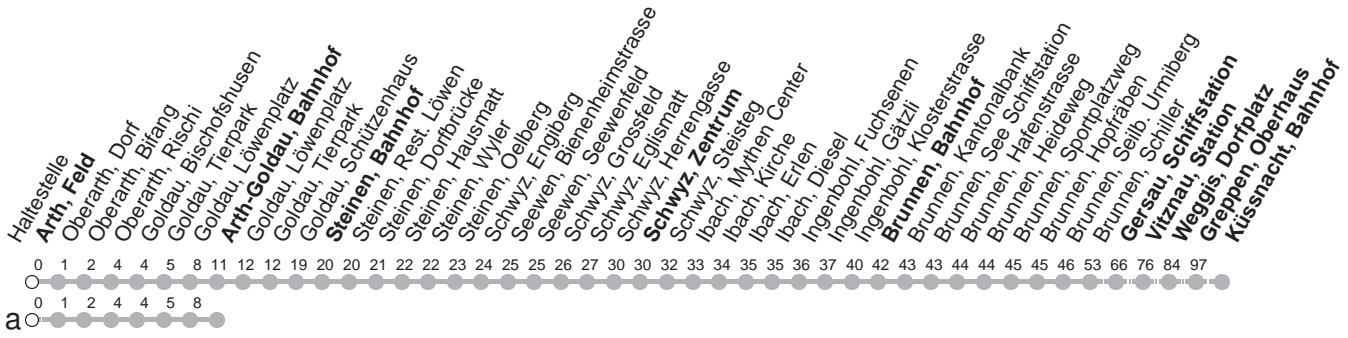

502

→ Küssnacht am Rigi, Bahnhof Arth, Feld

🕒	Montag - Freitag, sowie 2. Januar		Samstag		Sonntag, allg. Feiertage ohne 2. Januar	🕒	
5	31a	40	31a	40		5	
6	31a	40	31a	40	31a	40	6
7	31a	40	31a	40	31a	40	7
8	31a	40	31a	40	31a	40	8
9	31a	40	31a	40	31a	40	9
10	31a	40	31a	40	31a	40	10
11	31a	40	31a	40	31a	40	11
12	31a	40	31a	40	31a	40	12
13	31a	40	31a	40	31a	40	13
14	31a	40	31a	40	31a	40	14
15	31a	40	31a	40	31a	40	15
16	31a	40G	31a	40	31a	40	16
17	31a	40	31a	40	31a	40	17
18	31a	40	31a	40	31a	40	18
19	31a	40	31a	40	31a	40	19
20	31a	40	31a	40	31a	40	20
21	31a		31a		31a		21

Gültig von 11.12.2022 bis 09.12.2023

G : Fährt nur bis Gersau, Schiffstation

a : Linienvverlauf siehe oben

Am 25.12.22, 26.12.22, 01.01.23, 07.04.23, 10.04.23, 18.05.23, 29.05.23, 01.08.23 gilt der Sonntagsfahrplan.