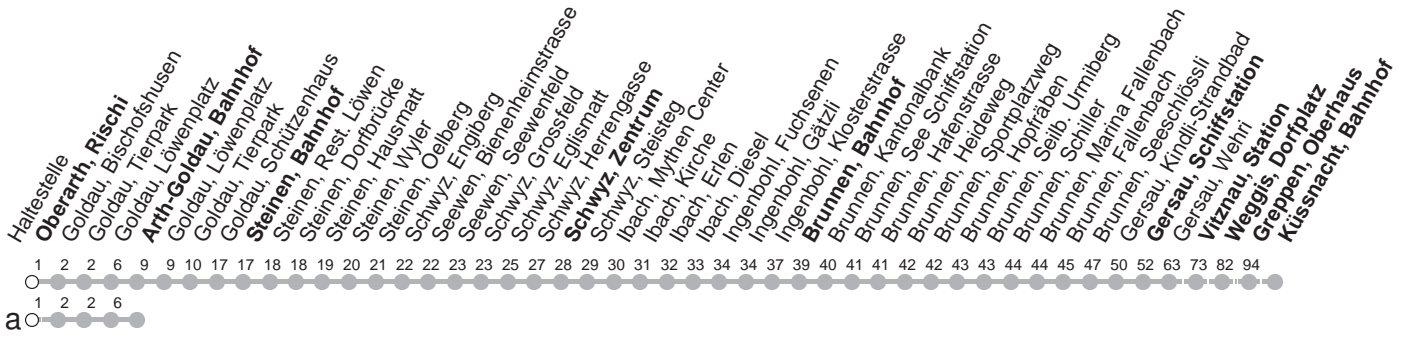

## → Küssnacht am Rigi, Bahnhof

Oberarth, Rischi

🕒	Montag - Freitag, sowie 2. Januar	Samstag	Sonntag, allg. Feiertage ohne 2. Januar	🕒
5	33a 42	33a 42		5
6	33a 42	33a 42	33a 42	6
7	33a 42	33a 42	33a 42	7
8	33a 42	33a 42	33a 42	8
9	33a 42	33a 42	33a 42	9
10	33a 42	33a 42	33a 42	10
11	33a 42	33a 42	33a 42	11
12	33a 42	33a 42	33a 42	12
13	33a 42	33a 42	33a 42	13
14	33a 42	33a 42	33a 42	14
15	33a 42	33a 42	33a 42	15
16	33a 42G	33a 42	33a 42	16
17	33a 42	33a 42	33a 42	17
18	33a 42	33a 42	33a 42	18
19	33a 42	33a 42	33a 42	19
20	33a 42	33a 42	33a 42	20
21	33a	33a	33a	21

Gültig von 11.12.2022 bis 09.12.2023

G : Fährt nur bis Gersau, Wehri

a : Linienvverlauf siehe oben

Am 25.12.22, 26.12.22, 01.01.23, 07.04.23, 10.04.23, 18.05.23, 29.05.23, 01.08.23 gilt der Sonntagsfahrplan.